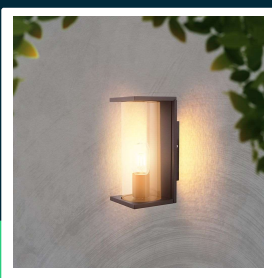

Oprawa ścienna elewacyjna loft V-TAC 1xE27 IP44 czarny MAT VT-81050

SKU 24087 EAN 3800170253681 VT-81050

Produkty powiązane (SKU): ---

SPECYFIKACJA TECHNICZNA

Moc	60W Max	Waga produktu	1,6
Napięcie	230V	Objętość	0,0067
Symbol	SKU 24087	Długość (opak.)	150mm
Kod kreskowy EAN	3800170253681	Szerokość (opak.)	125mm
Kod produktu	VT-81050	Wysokość (opak.)	270mm
Seria	Loft	Opakowanie zbiorcze	10
Trzonek	E27	Ilość na palecie	240
Napięcie wejściowe	AC:220-240V, 50/60Hz	Marka	V-TAC
Częstotliwość	50Hz	Gwarancja	2 lata
Materiał	Aluminium, Szkło	Certyfikaty	CE, EMC, ROHS
Kolor obudowy	Czarny	ETIM	ECO02892
Typ	Ścienny	Kod CN	8539 51 00
Klasa szczelności	IP44		
Zgodność	Żarówki E27 (nie są dołączone)		
Rożmiar	120x145x265mm		

**Oprawa ścienna elewacyjna loft V-TAC 1xE27 IP44 czarny MAT VT-81050**

SKU 24087 EAN 3800170253681 VT-81050

Produkty powiązane (SKU): ---

Opis produktu

- Stylowa lampa ścienna z aluminium
- Eleganckie matowe czarne wykończenie
- Solidna i trwała konstrukcja z aluminium i szkła
- Kompatybilna z żarówkami E27 (żarówka nie jest dołączona do zestawu)
- Przezroczysty klosz szklany
- Wykonana z wytrzymałych materiałów, zapewniających lekkość i łatwy montaż