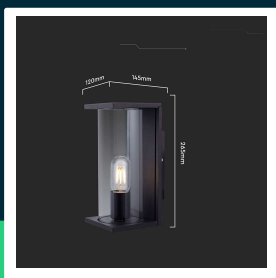

Oprawa ścienna elewacyjna loft V-TAC 1xE27 IP44 czarny MAT VT-81050

SKU 24087 EAN 3800170253681 VT-81050

Produkty powiązane (SKU): ---

SPECYFIKACJA TECHNICZNA

Moc	60W Max	Waga produktu	1,6
Napięcie	230V	Objętość	0,0067
Symbol	SKU 24087	Długość (opak.)	150mm
Kod kreskowy EAN	3800170253681	Szerokość (opak.)	125mm
Kod produktu	VT-81050	Wysokość (opak.)	270mm
Seria	Loft	Opakowanie zbiorcze	10
Trzonek	E27	Ilość na palecie	240
Napięcie wejściowe	AC:220-240V, 50/60Hz	Marka	V-TAC
Częstotliwość	50Hz	Gwarancja	2 lata
Materiał	Aluminium, Szkło	Certyfikaty	CE, EMC, ROHS
Kolor obudowy	Czarny	ETIM	ECO02892
Typ	Ścienny	Kod CN	8539 51 00
Klasa szczelności	IP44		
Zgodność	Żarówki E27 (nie są dołączone)		
Rożmiar	120x145x265mm		

**Oprawa ścienna elewacyjna loft V-TAC 1xE27 IP44 czarny MAT VT-81050**

SKU 24087 EAN 3800170253681 VT-81050

Produkty powiązane (SKU): ---

Opis produktu

- Stylowa lampa ścienna z aluminium
- Eleganckie matowe czarne wykończenie
- Solidna i trwała konstrukcja z aluminium i szkła
- Kompatybilna z żarówkami E27 (żarówka nie jest dołączona do zestawu)
- Przezroczysty klosz szklany
- Wykonana z wytrzymałych materiałów, zapewniających lekkość i łatwy montaż