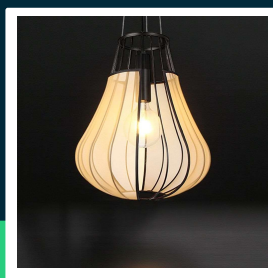

Oprawa zwieszana V-TAC E27 420x500mm czarny matowy, beżowy VT-89010 3 lata gwarancji

SKU 24115 EAN 3800170253964 VT-89010

Produkty powiązane (SKU): 24114

SPECYFIKACJA TECHNICZNA

Napięcie	230V	Wysokość (opak.)	520mm
Symbol	SKU 24115	Opakowanie zbiorcze	1
Kod kreskowy EAN	3800170253964	Marka	V-TAC
Kod produktu	VT-89010	Gwarancja	3 lata
Trzonek	E27	Certyfikaty	CE, EMC, ROHS
Napięcie wejściowe	AC:220-240V, 50Hz	ETIM	EC001743
Częstotliwość	50/60Hz	Kod CN	8539 51 00
Materiał	Tessuto		
Kolor obudowy	Beżowy		
Ściemnianie	NIE		
Klasa szczelności	IP20		
Rozmiar	420x120x500mm		
Waga produktu	3,1		
Objętość	0,0984		
Długość (opak.)	435mm		
Szerokość (opak.)	435mm		

Oprawa zwieszana V-TAC E27 420x500mm czarny matowy, beżowy VT-89010 3 lata gwarancji

SKU 24115 EAN 3800170253964 VT-89010

Produkty powiązane (SKU): 24114

Opis produktu

• Lampa wisząca V-TAC o współczesnym, eleganckim designie stanowi idealny element nowoczesnych wnętrz mieszkalnych i komercyjnych. Konstrukcja wykonana z materiałów Fabric oraz Metal zapewnia trwałość, stabilność i estetyczne matowe wykończenie w kolorze beżowym. Lampa została zaprojektowana z trzonkiem E27 co umożliwi szybki montaż oraz swobodny dobór żarówki odpowiedniej mocy. Maksymalna moc źródła światła wynosi 60W. Regulowana wysokość do 1.5 metra pozwala idealnie dopasować lampę do przestrzeni i aranżacji. Produkt przeznaczony jest do użytku wewnętrznego i doskonale sprawdza się w hotelach, restauracjach, salonach, lokalach komercyjnych oraz w przestrzeniach dekoracyjnych i mieszkalnych. Solidna budowa zapewnia długi czas życia i niezawodność w codziennym użytkowaniu.

- Specyfikacja techniczna
- Model VT-89010
- SKU 24114
- Maksymalna moc 60W
- Trzonek E27 żarówka niewliczona
- Zasilanie AC 220 do 240V 50Hz
- Wymiary średnica 420mm, wysokość 500mm
- Materiał - Metal, tkanina
- Kolor czarny mat, beżowy
- Klasa szczelności IP20
- Regulowana wysokość maksymalnie 1.5 metra
- Przeznaczenie do użytku wewnętrznego