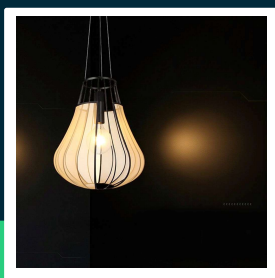

Oprawa zwieszana V-TAC E27 420x500mm czarny matowy, beżowy VT-89010 3 lata gwarancji

SKU 24115 EAN 3800170253964 VT-89010

Produkty powiązane (SKU): 24114

SPECYFIKACJA TECHNICZNA

Napięcie	230V	Wysokość (opak.)	520mm
Symbol	SKU 24115	Opakowanie zbiorcze	1
Kod kreskowy EAN	3800170253964	Marka	V-TAC
Kod produktu	VT-89010	Gwarancja	3 lata
Trzonek	E27	Certyfikaty	CE, EMC, ROHS
Napięcie wejściowe	AC:220-240V, 50Hz	ETIM	EC001743
Częstotliwość	50/60Hz	Kod CN	8539 51 00
Materiał	Tessuto		
Kolor obudowy	Beżowy		
Ściemnianie	NIE		
Klasa szczelności	IP20		
Rozmiar	420x120x500mm		
Waga produktu	3,1		
Objętość	0,0984		
Długość (opak.)	435mm		
Szerokość (opak.)	435mm		

Oprawa zwieszana V-TAC E27 420x500mm czarny matowy, beżowy VT-89010 3 lata gwarancji

SKU 24115 EAN 3800170253964 VT-89010

Produkty powiązane (SKU): 24114

Opis produktu

• Lampa wisząca V-TAC o współczesnym, eleganckim designie stanowi idealny element nowoczesnych wnętrz mieszkalnych i komercyjnych. Konstrukcja wykonana z materiałów Fabric oraz Metal zapewnia trwałość, stabilność i estetyczne matowe wykończenie w kolorze beżowym. Lampa została zaprojektowana z trzonkiem E27 co umożliwi szybki montaż oraz swobodny dobór żarówki odpowiedniej mocy. Maksymalna moc źródła światła wynosi 60W. Regulowana wysokość do 1.5 metra pozwala idealnie dopasować lampę do przestrzeni i aranżacji. Produkt przeznaczony jest do użytku wewnętrznego i doskonale sprawdza się w hotelach, restauracjach, salonach, lokalach komercyjnych oraz w przestrzeniach dekoracyjnych i mieszkalnych. Solidna budowa zapewnia długi czas życia i niezawodność w codziennym użytkowaniu.

- Specyfikacja techniczna
- Model VT-89010
- SKU 24114
- Maksymalna moc 60W
- Trzonek E27 żarówka niewliczona
- Zasilanie AC 220 do 240V 50Hz
- Wymiary średnica 420mm, wysokość 500mm
- Materiał - Metal, tkanina
- Kolor czarny mat, beżowy
- Klasa szczelności IP20
- Regulowana wysokość maksymalnie 1.5 metra
- Przeznaczenie do użytku wewnętrznego