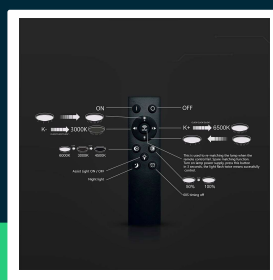

**Oprawa sufitowa V-TAC 36W LED CCT 410x30mm pilot
 VT-7738 3000K-4500K-6500K 2880lm**

SKU 24140 EAN 3800170254213 VT-7738

Produkty powiązane (SKU): ---

SPECYFIKACJA TECHNICZNA

Moc	36W	Materiał	Aluminium	ETIM	EC001743
Strumień (lm)	2880 lm	Kolor obudowy	Drewno	Kod CN	8539 51 00
Barwa światła	CCT Biała zmienna	Typ	Sufitowy	EPREL	2431237
Temperatura barwowa	3000K-4500K-6500K	Ściemnianie	TAK		
Kąt świecenia	160°	Klasa szczelności	IP20		
Napięcie	230V	Ilość cykli wł/wył	>15000		
Symbol	SKU 24140	Rozmiar	410x30mm		
Kod kreskowy EAN	3800170254213	Waga produktu	2,37		
Kod produktu	VT-7738	Objętość	0,014738		
Klasa energetyczna	G	Długość (opak.)	420mm		
Trzonek	Oprawa zintegrowana LED	Szerokość (opak.)	35mm		
Typ modułu LED	SMD	Wysokość (opak.)	420mm		
Czas życia	20000g	Marka	V-TAC		
Napięcie wejściowe	AC:220-240V, 50/60Hz	Gwarancja	2 lata		
Częstotliwość	50/60Hz	Certyfikaty	CE, EMC, ROHS		
CRI	80+	Wydajność lm/W	80 lm/W		

**Oprawa sufitowa V-TAC 36W LED CCT 410x30mm pilot
VT-7738 3000K-4500K-6500K 2880lm**

SKU 24140 EAN 3800170254213 VT-7738

Produkty powiązane (SKU): ---

Opis produktu

- Nowoczesna lampa sufitowa LED z funkcją zmiany barwy światła 3W1
- Temperatura barwowa zmienna w zakresie od 3000K do 6500K
- Moc 36W i wysoka skuteczność świetlna 2880 lumenów
- Szeroki kąt świecenia 160°
- Wysoki współczynnik oddawania barw CRI >80
- Sterowanie pilotem z funkcją ściemniania i zmiany barwy światła
- Zasięg działania pilota do 10 metrów
- Dodatkowe funkcje: światło nocne, światło pomocnicze, opóźnione wyłączenie po 60 sekundach
- Zasilanie AC 220—265V, 50/60Hz
- Czas życia do 20 000 godzin
- Więcej niż 15 000 cykli włączeń i wyłączeń
- Średnica oprawy Ø410 mm, grubość 30 mm
- Eleganckie wykończenie w kolorze drewna
- Wykonana z wytrzymałych materiałów, zapewniających lekkość i łatwy montaż
- Niewymienne źródło światła
- Wymienny układ zasilający — tylko przez profesjonalistę
- Produkt objęty 2-letnią gwarancją