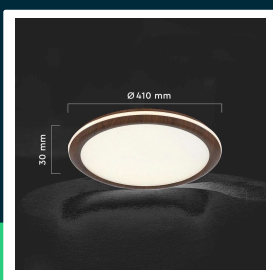

**Oprawa sufitowa V-TAC 36W LED CCT 410x30mm pilot
 VT-7738 3000K-4500K-6500K 2880lm**

SKU 24140 EAN 3800170254213 VT-7738

Produkty powiązane (SKU): ---

SPECYFIKACJA TECHNICZNA

Moc	36W	Materiał	Aluminium	ETIM	EC001743
Strumień (lm)	2880 lm	Kolor obudowy	Drewno	Kod CN	8539 51 00
Barwa światła	CCT Biała zmienna	Typ	Sufitowy	EPREL	2431237
Temperatura barwowa	3000K-4500K-6500K	Ściemnianie	TAK		
Kąt świecenia	160°	Klasa szczelności	IP20		
Napięcie	230V	Ilość cykli wł/wył	>15000		
Symbol	SKU 24140	Rozmiar	410x30mm		
Kod kreskowy EAN	3800170254213	Waga produktu	2,37		
Kod produktu	VT-7738	Objętość	0,014738		
Klasa energetyczna	G	Długość (opak.)	420mm		
Trzonek	Oprawa zintegrowana LED	Szerokość (opak.)	35mm		
Typ modułu LED	SMD	Wysokość (opak.)	420mm		
Czas życia	20000g	Marka	V-TAC		
Napięcie wejściowe	AC:220-240V, 50/60Hz	Gwarancja	2 lata		
Częstotliwość	50/60Hz	Certyfikaty	CE, EMC, ROHS		
CRI	80+	Wydajność lm/W	80 lm/W		

**Oprawa sufitowa V-TAC 36W LED CCT 410x30mm pilot
VT-7738 3000K-4500K-6500K 2880lm**

SKU 24140 EAN 3800170254213 VT-7738

Produkty powiązane (SKU): ---

Opis produktu

- Nowoczesna lampa sufitowa LED z funkcją zmiany barwy światła 3W1
- Temperatura barwowa zmienna w zakresie od 3000K do 6500K
- Moc 36W i wysoka skuteczność świetlna 2880 lumenów
- Szeroki kąt świecenia 160°
- Wysoki współczynnik oddawania barw CRI >80
- Sterowanie pilotem z funkcją ściemniania i zmiany barwy światła
- Zasięg działania pilota do 10 metrów
- Dodatkowe funkcje: światło nocne, światło pomocnicze, opóźnione wyłączenie po 60 sekundach
- Zasilanie AC 220—265V, 50/60Hz
- Czas życia do 20 000 godzin
- Więcej niż 15 000 cykli włączeń i wyłączeń
- Średnica oprawy Ø410 mm, grubość 30 mm
- Eleganckie wykończenie w kolorze drewna
- Wykonana z wytrzymałych materiałów, zapewniających lekkość i łatwy montaż
- Niewymienne źródło światła
- Wymienny układ zasilający — tylko przez profesjonalistę
- Produkt objęty 2-letnią gwarancją