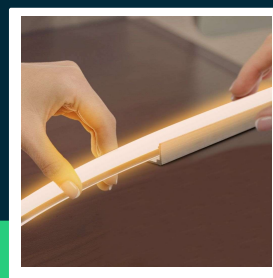

**Neon flex LED V-TAC 24V IP65 8W CRI90+5mb VT-560  
 4000K 530lm**

SKU 2620 EAN 3800157654623 VT-560

Produkty powiązane (SKU): 2619, 2621

**SPECYFIKACJA TECHNICZNA**

Moc	8W	Materiał	Silikon	Certyfikaty	CE, EMC, ROHS
Strumień (lm)	530 lm	Typ	Neon	Wydajność lm/W	65 lm/W
Barwa światła	Neutralna	Ściemnianie	TAK	Parametry	Moc oraz strumień świetlny podano dla 1mb produktu
Temperatura barwowa	4000K	Klasa szczelności	IP65	ETIM	ECO01959
Kąt świecenia	120°	Czas zapłonu 100%	0.001s (natychmiast)	Kod CN	8539 52 00
Napięcie	24V	Stabilność kolorów	<6	EPREL	2137293
Symbol	SKU 2620	Rozmiar	6x5000mm		
Kod kreskowy EAN	3800157654623	Długość	5m		
Kod produktu	VT-560	Waga produktu	0,475		
Seria	Neony	Objętość	0,0001458		
Klasa energetyczna	F	Długość (opak.)	270mm		
Kształt	Neon	Szerokość (opak.)	20mm		
Typ modułu LED	SMD2110	Wysokość (opak.)	270mm		
Napięcie wejściowe	DC: 24V	Opakowanie zbiorcze	200		
Ilość LED	238/m	Marka	V-TAC		
CRI	90+	Gwarancja	2 lata		

## Opis produktu

- Napięcie 24V
- Jednolita linia światła wzdłuż całego neonu
- Doskonały współczynnik oddawania barw CRI 90+
- Odporność na warunki atmosferyczne oraz klasa szczelności IP65
- Bezpieczne napięcie 24V
- Wykonany z trwałego UV PVC
- Cięcie co 1 metr