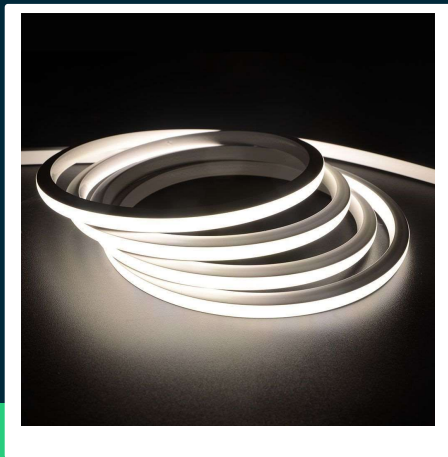

**Neon flex LED V-TAC 24V IP65 8W CRI90+5mb VT-560  
 4000K 530lm**

SKU 2620 EAN 3800157654623 VT-560

Produkty powiązane (SKU): 2619, 2621

**SPECYFIKACJA TECHNICZNA**

Moc	8W	Materiał	Silikon	Certyfikaty	CE, EMC, ROHS
Strumień (lm)	530 lm	Typ	Neon	Wydajność lm/W	65 lm/W
Barwa światła	Neutralna	Ściemnianie	TAK	Parametry	Moc oraz strumień świetlny podano dla 1mb produktu
Temperatura barwowa	4000K	Klasa szczelności	IP65	ETIM	ECO01959
Kąt świecenia	120°	Czas zapłonu 100%	0.001s (natychmiast)	Kod CN	8539 52 00
Napięcie	24V	Stabilność kolorów	<6	EPREL	2137293
Symbol	SKU 2620	Rozmiar	6x5000mm		
Kod kreskowy EAN	3800157654623	Długość	5m		
Kod produktu	VT-560	Waga produktu	0,475		
Seria	Neony	Objętość	0,0001458		
Klasa energetyczna	F	Długość (opak.)	270mm		
Kształt	Neon	Szerokość (opak.)	20mm		
Typ modułu LED	SMD2110	Wysokość (opak.)	270mm		
Napięcie wejściowe	DC: 24V	Opakowanie zbiorcze	200		
Ilość LED	238/m	Marka	V-TAC		
CRI	90+	Gwarancja	2 lata		

**Neon flex LED V-TAC 24V IP65 8W CRI90+5mb VT-560  
4000K 530lm**

SKU 2620 EAN 3800157654623 VT-560

Produkty powiązane (SKU): 2619, 2621

## Opis produktu

- Napięcie 24V
- Jednolita linia światła wzdłuż całego neonu
- Doskonały współczynnik oddawania barw CRI 90+
- Odporność na warunki atmosferyczne oraz klasa szczelności IP65
- Bezpieczne napięcie 24V
- Wykonany z trwałego UV PVC
- Cięcie co 1 metr