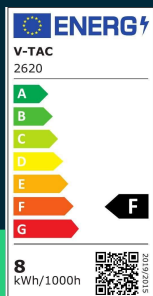

**Neon flex LED V-TAC 24V IP65 8W CRI90+5mb VT-560  
 4000K 530lm**

SKU 2620 EAN 3800157654623 VT-560

Produkty powiązane (SKU): 2619, 2621

**SPECYFIKACJA TECHNICZNA**

Moc	8W	Materiał	Silikon	Certyfikaty	CE, EMC, ROHS
Strumień (lm)	530 lm	Typ	Neon	Wydajność lm/W	65 lm/W
Barwa światła	Neutralna	Ściemnianie	TAK	Parametry	Moc oraz strumień świetlny podano dla 1mb produktu
Temperatura barwowa	4000K	Klasa szczelności	IP65	ETIM	ECO01959
Kąt świecenia	120°	Czas zapłonu 100%	0.001s (natychmiast)	Kod CN	8539 52 00
Napięcie	24V	Stabilność kolorów	<6	EPREL	2137293
Symbol	SKU 2620	Rozmiar	6x5000mm		
Kod kreskowy EAN	3800157654623	Długość	5m		
Kod produktu	VT-560	Waga produktu	0,475		
Seria	Neony	Objętość	0,0001458		
Klasa energetyczna	F	Długość (opak.)	270mm		
Kształt	Neon	Szerokość (opak.)	20mm		
Typ modułu LED	SMD2110	Wysokość (opak.)	270mm		
Napięcie wejściowe	DC: 24V	Opakowanie zbiorcze	200		
Ilość LED	238/m	Marka	V-TAC		
CRI	90+	Gwarancja	2 lata		

## Opis produktu

- Napięcie 24V
- Jednolita linia światła wzdłuż całego neonu
- Doskonały współczynnik oddawania barw CRI 90+
- Odporność na warunki atmosferyczne oraz klasa szczelności IP65
- Bezpieczne napięcie 24V
- Wykonany z trwałego UV PVC
- Cięcie co 1 metr