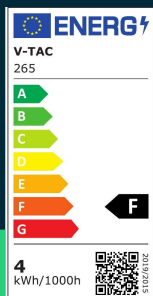

**Żarówka LED V-TAC SAMSUNG CHIP 4.5W E14 kulka P45
 VT-225 4000K 470lm 5 lat gwarancji**

SKU 265 EAN 3800157633758 VT-225

Produkty powiązane (SKU): 266, 264

SPECYFIKACJA TECHNICZNA

Moc	4,5W	Częstotliwość	50Hz	Objętość	0,000275
Zamiennik mocy	40W	Współczynnik mocy	>0,4	Długość (opak.)	50mm
Strumień (lm)	470 lm	CRI	80+	Szerokość (opak.)	50mm
Barwa światła	Neutralna	Materiał	Tworzywo	Wysokość (opak.)	110mm
Temperatura barwowa	4000K	Kolor obudowy	Mleczna Matowa	Opakowanie zbiorcze	200
Kąt świecenia	180°	Typ	Źródła światła	Marka	V-TAC
Napięcie	230V	Ściemnianie	NIE	Gwarancja	5 lat
Symbol	SKU 265	Klasa szczelności	IP20	Certyfikaty	CE, EMC, ROHS
Kod kreskowy EAN	3800157633758	Czas zapłonu 100%	0.001s (natychmiast)	Wydajność lm/W	105 lm/W
Kod produktu	VT-225	Stabilność kolorów	<6	ETIM	EC001959
Klasa energetyczna	F	Dekl. Intens. w Kandelach	74.8 Cd Max.	Kod CN	8539 52 00
Trzonek	E14	Ilość cykli wł/wył	>20000	EPREL	944684
Kształt	Kulka	Warunki pracy	-20st +45st		
Typ modułu LED	SAMSUNG	Współ. Utrzym. strumienia	0,7		
Czas życia	30000g	Rozmiar	45x81mm		
Napięcie wejściowe	220-240V	Waga produktu	2,73		

**Żarówka LED V-TAC SAMSUNG CHIP 4.5W E14 kulka P45
VT-225 4000K 470lm 5 lat gwarancji**

SKU 265 EAN 3800157633758 VT-225

Produkty powiązane (SKU): 266, 264

Opis produktu

- Chip LED SAMSUNG
- Zużycie energii mniejsze o 80% w porównaniu do tradycyjnych źródeł światła
- Bardzo długi czas życia
- Brak promieniowania UV i IR
- Natychmiastowy start i 100% światła