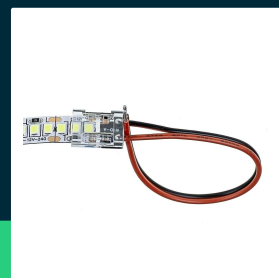

Konektor złączka taśm LED V-TAC przezroczysta Z przewodami gęste/zwykle/COB 8mm

SKU 2663 EAN 3800157660310

Produkty powiązane (SKU): ---

SPECYFIKACJA TECHNICZNA

Symbol	SKU 2663	Kod CN	8539 52 00
Kod kreskowy EAN	3800157660310		
Kształt	Złączka LED		
Kolor obudowy	Przezroczysta		
Typ	Złączka LED		
Rozmiar	150x8mm		
Szerokość	8mm		
Waga produktu	0,003		
Długość (opak.)	1mm		
Szerokość (opak.)	1mm		
Wysokość (opak.)	165mm		
Opakowanie zbiorcze	1000		
Marka	V-TAC		
Gwarancja	2 lata		
Certyfikaty	CE, EMC, ROHS		
ETIM	EC002955		

**Konektor złączka taśm LED V-TAC przezroczysta Z przewodami gęste/zwykle/COB 8mm**

SKU 2663 EAN 3800157660310

Produkty powiązane (SKU): ---

Opis produktu

- Seria nowoczesnych złączek do taśm led COB oraz maksymalnych gęstości nawet 240LED/metr
- Nowoczesna konstrukcja z przezroczystego tworzywa nie tworzącego cienia w linii światła
- Wysokiej jakości tworzywo odporne na temperaturę i wysokie natężenie prądu
- Niewielkie rozmiary pozwalają umieścić złączkę w większości profili led
- Nadają się także do standardowych taśm LED 30led/metr oraz 60 led/metr