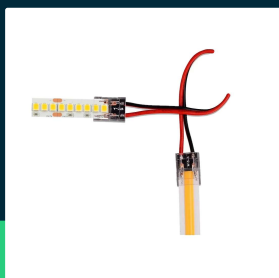

Konektor złączka taśm LED V-TAC przezroczysta Z przewodami gęste/zwykle/COB 8mm

SKU 2663 EAN 3800157660310

Produkty powiązane (SKU): ---

SPECYFIKACJA TECHNICZNA

Symbol	SKU 2663	Kod CN	8539 52 00
Kod kreskowy EAN	3800157660310		
Kształt	Złączka LED		
Kolor obudowy	Przezroczysta		
Typ	Złączka LED		
Rozmiar	150x8mm		
Szerokość	8mm		
Waga produktu	0,003		
Długość (opak.)	1mm		
Szerokość (opak.)	1mm		
Wysokość (opak.)	165mm		
Opakowanie zbiorcze	1000		
Marka	V-TAC		
Gwarancja	2 lata		
Certyfikaty	CE, EMC, ROHS		
ETIM	EC002955		

**Konektor złączka taśm LED V-TAC przezroczysta Z przewodami gęste/zwykle/COB 8mm**

SKU 2663 EAN 3800157660310

Produkty powiązane (SKU): ---

Opis produktu

- Seria nowoczesnych złączek do taśm led COB oraz maksymalnych gęstości nawet 240LED/metr
- Nowoczesna konstrukcja z przezroczystego tworzywa nie tworzącego cienia w linii światła
- Wysokiej jakości tworzywo odporne na temperaturę i wysokie natężenie prądu
- Niewielkie rozmiary pozwalają umieścić złączkę w większości profili led
- Nadają się także do standardowych taśm LED 30led/metr oraz 60 led/metr