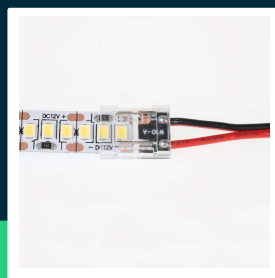

**Konektor złączka taśm LED V-TAC przezroczysta taśma-
przewód-taśma gęste/zwykłe/COB 8mm**

SKU 2664 EAN 3800157660327

Produkty powiązane (SKU): ---

SPECYFIKACJA TECHNICZNA

Symbol	SKU 2664	ETIM	EC002955
Kod kreskowy EAN	3800157660327	Kod CN	8539 52 00
Kształt	Złączka LED		
Kolor obudowy	Przezroczysta		
Typ	Złączka LED		
Rozmiar	150x8mm		
Szerokość	8mm		
Waga produktu	0,003		
Objętość	0,00001		
Długość (opak.)	1mm		
Szerokość (opak.)	1mm		
Wysokość (opak.)	170mm		
Opakowanie zbiorcze	1000		
Marka	V-TAC		
Gwarancja	2 lata		
Certyfikaty	CE, EMC, ROHS		

**Konektor złączka taśm LED V-TAC przezroczysta taśma-
przewód-taśma gęste/zwykłe/COB 8mm**

SKU 2664 EAN 3800157660327

Produkty powiązane (SKU): ---

Opis produktu

- Seria nowoczesnych złączek do taśm led COB oraz maksymalnych gęstości nawet 240LED/metr
- Nowoczesna konstrukcja z przezroczystego tworzywa nie tworzącego cienia w linii światła
- Wysokiej jakości tworzywo odporne na temperaturę i wysokie natężenie prądu
- Niewielkie rozmiary pozwalają umieścić złączkę w większości profili led
- Nadają się także do standardowych taśm LED 30led/metr oraz 60 led/metr
- Przecinając przewód otrzymasz dwie złączki początkowe