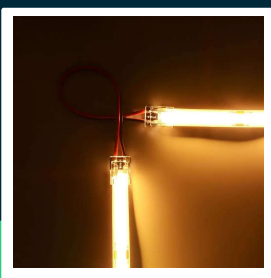

**Konektor złączka taśm LED V-TAC przezroczysta taśma-
przewód-taśma gęste/zwykłe/COB 8mm**

SKU 2664 EAN 3800157660327

Produkty powiązane (SKU): ---

SPECYFIKACJA TECHNICZNA

Symbol	SKU 2664	ETIM	EC002955
Kod kreskowy EAN	3800157660327	Kod CN	8539 52 00
Kształt	Złączka LED		
Kolor obudowy	Przezroczysta		
Typ	Złączka LED		
Rozmiar	150x8mm		
Szerokość	8mm		
Waga produktu	0,003		
Objętość	0,00001		
Długość (opak.)	1mm		
Szerokość (opak.)	1mm		
Wysokość (opak.)	170mm		
Opakowanie zbiorcze	1000		
Marka	V-TAC		
Gwarancja	2 lata		
Certyfikaty	CE, EMC, ROHS		

**Konektor złączka taśm LED V-TAC przezroczysta taśma-
przewód-taśma gęste/zwykłe/COB 8mm**

SKU 2664 EAN 3800157660327

Produkty powiązane (SKU): ---

Opis produktu

- Seria nowoczesnych złączek do taśm led COB oraz maksymalnych gęstości nawet 240LED/metr
- Nowoczesna konstrukcja z przezroczystego tworzywa nie tworzącego cienia w linii światła
- Wysokiej jakości tworzywo odporne na temperaturę i wysokie natężenie prądu
- Niewielkie rozmiary pozwalają umieścić złączkę w większości profili led
- Nadają się także do standardowych taśm LED 30led/metr oraz 60 led/metr
- Przecinając przewód otrzymasz dwie złączki początkowe