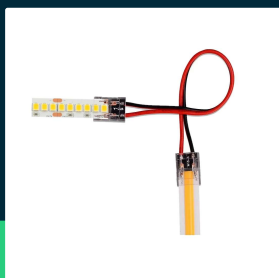

**Konektor złączka taśm LED V-TAC przezroczysta taśma-
przewód-taśma gęste/zwykłe/COB 8mm**

SKU 2664 EAN 3800157660327

Produkty powiązane (SKU): ---

SPECYFIKACJA TECHNICZNA

Symbol	SKU 2664	ETIM	EC002955
Kod kreskowy EAN	3800157660327	Kod CN	8539 52 00
Kształt	Złączka LED		
Kolor obudowy	Przezroczysta		
Typ	Złączka LED		
Rozmiar	150x8mm		
Szerokość	8mm		
Waga produktu	0,003		
Objętość	0,00001		
Długość (opak.)	1mm		
Szerokość (opak.)	1mm		
Wysokość (opak.)	170mm		
Opakowanie zbiorcze	1000		
Marka	V-TAC		
Gwarancja	2 lata		
Certyfikaty	CE, EMC, ROHS		

**Konektor złączka taśm LED V-TAC przezroczysta taśma-
przewód-taśma gęste/zwykłe/COB 8mm**

SKU 2664 EAN 3800157660327

Produkty powiązane (SKU): ---

Opis produktu

- Seria nowoczesnych złączek do taśm led COB oraz maksymalnych gęstości nawet 240LED/metr
- Nowoczesna konstrukcja z przezroczystego tworzywa nie tworzącego cienia w linii światła
- Wysokiej jakości tworzywo odporne na temperaturę i wysokie natężenie prądu
- Niewielkie rozmiary pozwalają umieścić złączkę w większości profili led
- Nadają się także do standardowych taśm LED 30led/metr oraz 60 led/metr
- Przecinając przewód otrzymasz dwie złączki początkowe