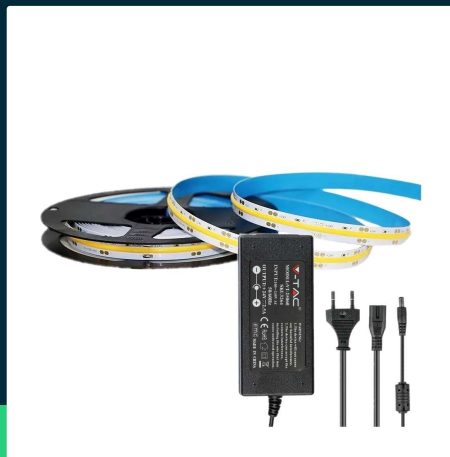

**Zestaw LED V-TAC taśma 280LED/m COB 24V 10W/m
zasilacz 24V 60W (2652+3264) 3000K 800lm**

SKU 2673 EAN 3800157664592

Produkty powiązane (SKU): ---

SPECYFIKACJA TECHNICZNA

Moc	10W	Typ	Zestaw LED	ETIM	EC002710
Strumień (lm)	800 lm	Ściemnianie	TAK	Kod CN	8504 10 80
Barwa światła	Ciepła	Klasa szczelności	IP20	EPREL	1513456
Temperatura barwowa	3000K	Punkt cięcia	Tnij tylko na danej linii cięcia między miedzianymi kropkami.		
Kąt świecenia	120°	Czas zapłonu	0.001s (natychmiast)		
Napięcie	24V	Długość	5m		
Symbol	SKU 2673	Szerokość	10mm		
Kod kreskowy EAN	3800157664592	Długość (opak.)	215mm		
Seria	Taśmy LED	Szerokość (opak.)	65mm		
Klasa energetyczna	F	Wysokość (opak.)	320mm		
Kształt	Taśma LED	Marka	V-TAC		
Typ modułu LED	COB	Gwarancja	2 lata		
Napięcie wejściowe	24V DC	Certyfikaty	CE, EMC, ROHS		
Ilość LED	280LED/m	Wydajność lm/W	80 lm/W		
CRI	80+	Parametry	Moc oraz strumień świetlny podano dla 1mb produktu		

**Zestaw LED V-TAC taśma 280LED/m COB 24V 10W/m
zasilacz 24V 60W (2652+3264) 3000K 800lm**

SKU 2673 EAN 3800157664592

Produkty powiązane (SKU): ---

Opis produktu

- Elastyczna taśma LED na napięcie 24V, rolka 5 metrów w zestawie z zasilaczem 24V
- Doskonały współczynnik oddawania barw
- Technologia COB zapewnia idealną ciągłość światła bez widocznych punktów świetlnych
- Nadaje się idealnie do płtych profili aluminiowych, nie tworzy punktów na powierzchni klosza/przesłony
- Zestawy dostępne w barwach 3000K, 4000K oraz 6500K
- Cięcie na punktach co 5cm