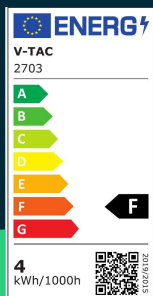

**Żarówka LED V-TAC 4W E14 T20 20x135mm filament  
 VT-2204 6000K 400lm**

SKU 2703 EAN 3800157641517 VT-2204

Produkty powiązane (SKU): 2701, 2702, 212701, 212702, 212703

**SPECYFIKACJA TECHNICZNA**

Moc	4W	Częstotliwość	50Hz	Objętość	0,0000875
Zamiennik mocy	40W	Współczynnik mocy	>0,4	Długość (opak.)	25mm
Strumień (lm)	400 lm	CRI	80+	Szerokość (opak.)	25mm
Barwa światła	Zimna	Materiał	Szkoło	Wysokość (opak.)	140mm
Temperatura barwowa	6000K	Kolor obudowy	Przezroczysta	Opakowanie zbiorcze	100
Kąt świecenia	300°	Typ	Źródła światła	Marka	V-TAC
Napięcie	230V	Ściemnianie	NIE	Gwarancja	2 lata
Symbol	SKU 2703	Klasa szczelności	IP20	Certyfikaty	CE, EMC, ROHS
Kod kreskowy EAN	3800157641517	Czas zapłonu 100%	0.001s (natychmiast)	Wydajność lm/W	100 lm/W
Kod produktu	VT-2204	Stabilność kolorów	<6	ETIM	EC001959
Klasa energetyczna	F	Dekl. Intens. w Kandelach	34.1 Cd Max.	Kod CN	8539 52 00
Trzonek	E14	Ilość cykli wł/wył	>15000	EPREL	944695
Kształt	T20	Warunki pracy	-20st +45st		
Typ modułu LED	Filament	Współ. Utrzym. strumienia	0,7		
Czas życia	20000g	Rozmiar	20x135mm		
Napięcie wejściowe	220-240V	Waga produktu	0,027		

**Żarówka LED V-TAC 4W E14 T20 20x135mm filament  
VT-2204 6000K 400lm**

SKU 2703 EAN 3800157641517 VT-2204

Produkty powiązane (SKU): 2701, 2702, 212701, 212702, 212703