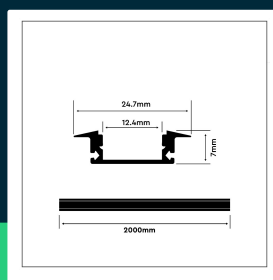

Profil do LED zestaw, ALU wpuszczany czarny V-TAC 2mb klosz czarny 24,7x7mm VT-8106

SKU 2875 EAN 3800157677219 VT-8106

Produkty powiązane (SKU): 3350, 10320

SPECYFIKACJA TECHNICZNA

Symbol	SKU 2875	Wysokość (opak.)	7mm
Kod kreskowy EAN	3800157677219	Opakowanie zbiorcze	100
Kod produktu	VT-8106	Marka	V-TAC
Seria	Listwy LED	Gwarancja	2 lata
Materiał	Aluminium	Certyfikaty	CE, EMC, ROHS
Kolor obudowy	Czarny, Klosz Czarny	Dodatkowe informacje	Opakowanie foliowe z zawieszka
Typ	Prostokątne	Parametry	Wpuszczany
Klasa szczelności	IP20	ETIM	ECO02707
Punkt cięcia	Docinanie profili aluminiowych możliwe jest na dowolną długość oraz dozwolone pod dowolnym kątem w zakresie 0°-180°	Kod CN	7604 10 90
Rozmiar	2000x24,7x7mm		
Długość	2000mm		
Waga produktu	0,3		
Długość (opak.)	2000mm		
Szerokość (opak.)	24,7mm		

**Profil do LED zestaw, ALU wpuszczany czarny V-TAC 2mb
klosz czarny 24,7x7mm VT-8106**

SKU 2875 EAN 3800157677219 VT-8106

Produkty powiązane (SKU): 3350, 10320

Opis produktu

- Uniwersalny profil aluminiowy do wielu zastosowań
- Czarny klosz o wysokiej przepuszczalności światła daje nowe możliwości w aranżacji wnętrz
- Kompatybilny z większością taśm LED
- W zestawie, profil 2 metry, zaślepki końcowe, uchwyty montażowe
- Produkt w opakowaniu zabezpieczającym przed porysowaniem
- Klosz pokryty folią zabezpieczającą
- Zapewnia długotrwałą eksploatację taśm LED
- Przesyłka
- Ze względu na duże wymiary produktu, może on zostać zaklasyfikowany jako przedmiot o niestandardowych gabarytach. Przed złożeniem zamówienia zaleca się zapoznanie z kosztami przesyłki