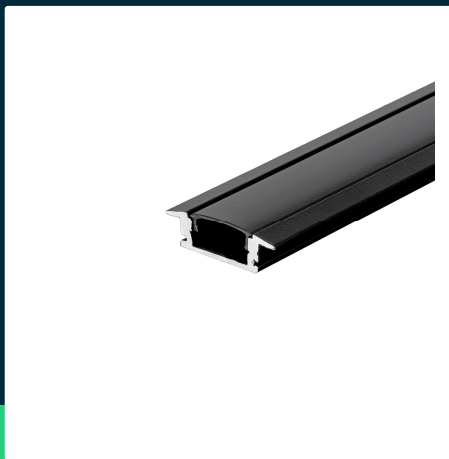

Profil do LED zestaw, ALU wpuszczany czarny V-TAC 2mb klosz czarny 24,7x7mm VT-8106

SKU 2875 EAN 3800157677219 VT-8106

Produkty powiązane (SKU): 3350, 10320

SPECYFIKACJA TECHNICZNA

Symbol	SKU 2875	Wysokość (opak.)	7mm
Kod kreskowy EAN	3800157677219	Opakowanie zbiorcze	100
Kod produktu	VT-8106	Marka	V-TAC
Seria	Listwy LED	Gwarancja	2 lata
Materiał	Aluminium	Certyfikaty	CE, EMC, ROHS
Kolor obudowy	Czarny, Klosz Czarny	Dodatkowe informacje	Opakowanie foliowe z zawieszka
Typ	Prostokątne	Parametry	Wpuszczany
Klasa szczelności	IP20	ETIM	ECO02707
Punkt cięcia	Docinanie profili aluminiowych możliwe jest na dowolną długość oraz dozwolone pod dowolnym kątem w zakresie 0°-180°	Kod CN	7604 10 90
Rozmiar	2000x24,7x7mm		
Długość	2000mm		
Waga produktu	0,3		
Długość (opak.)	2000mm		
Szerokość (opak.)	24,7mm		

**Profil do LED zestaw, ALU wpuszczany czarny V-TAC 2mb
klosz czarny 24,7x7mm VT-8106**

SKU 2875 EAN 3800157677219 VT-8106

Produkty powiązane (SKU): 3350, 10320

Opis produktu

- Uniwersalny profil aluminiowy do wielu zastosowań
- Czarny klosz o wysokiej przepuszczalności światła daje nowe możliwości w aranżacji wnętrz
- Kompatybilny z większością taśm LED
- W zestawie, profil 2 metry, zaślepki końcowe, uchwyty montażowe
- Produkt w opakowaniu zabezpieczającym przed porysowaniem
- Klosz pokryty folią zabezpieczającą
- Zapewnia długotrwałą eksploatację taśm LED
- Przesyłka
- Ze względu na duże wymiary produktu, może on zostać zaklasyfikowany jako przedmiot o niestandardowych gabarytach. Przed złożeniem zamówienia zaleca się zapoznanie z kosztami przesyłki