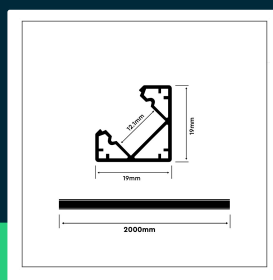

**Profil do LED zestaw, ALU kątowy czarny V-TAC 2mb klosz czarny 19x19mm VT-8114**

SKU 2877 EAN 3800157677233 VT-8114

Produkty powiązane (SKU): 3356

**SPECYFIKACJA TECHNICZNA**

Symbol	SKU 2877	Wysokość (opak.)	20mm
Kod kreskowy EAN	3800157677233	Opakowanie zbiorcze	50
Kod produktu	VT-8114	Marka	V-TAC
Seria	Listwy LED	Gwarancja	2 lata
Materiał	Aluminium	Certyfikaty	CE, EMC, ROHS
Kolor obudowy	Czarny, Klosz Czarny	Dodatkowe informacje	Opakowanie foliowe z zawieszka
Typ	Trójkątne	Parametry	Kątowy
Klasa szczelności	IP20	ETIM	ECO02707
Punkt cięcia	Docinanie profili aluminiowych możliwe jest na dowolną długość oraz dozwolone pod dowolnym kątem w zakresie 0°-180°	Kod CN	7604 10 90
Rozmiar	2000x19x19mm		
Długość	2000mm		
Waga produktu	0,42		
Długość (opak.)	2120mm		
Szerokość (opak.)	25mm		

**Profil do LED zestaw, ALU kątowy czarny V-TAC 2mb klosz czarny 19x19mm VT-8114**

SKU 2877 EAN 3800157677233 VT-8114

Produkty powiązane (SKU): 3356

## Opis produktu

- Uniwersalny profil aluminiowy do wielu zastosowań
- Czarny klosz o wysokiej przepuszczalności światła daje nowe możliwości w aranżacji wnętrz
- Kompatybilny z większością taśm LED
- W zestawie, profil 2 metry, zaślepki końcowe, uchwyty montażowe
- Produkt w opakowaniu zabezpieczającym przed porysowaniem
- Klosz pokryty folią zabezpieczającą
- Zapewnia długotrwałą eksploatację taśm LED
- Przesyłka
- Ze względu na duże wymiary produktu, może on zostać zaklasyfikowany jako przedmiot o niestandardowych gabarytach. Przed złożeniem zamówienia zaleca się zapoznanie z kosztami przesyłki