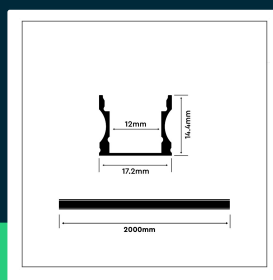

Profil do LED zestaw, ALU czarny V-TAC 2mb czarny klosz 17,2x14,4mm VT-8110

SKU 2878 EAN 3800157677240 VT-8110

Produkty powiązane (SKU): 3354

SPECYFIKACJA TECHNICZNA

Symbol	SKU 2878	Wysokość (opak.)	14,4mm
Kod kreskowy EAN	3800157677240	Opakowanie zbiorcze	100
Kod produktu	VT-8110	Marka	V-TAC
Seria	Listwy LED	Gwarancja	2 lata
Materiał	Aluminium	Certyfikaty	CE, EMC, ROHS
Kolor obudowy	Czarny, Klosz Czarny	Dodatkowe informacje	Opakowanie foliowe z zawieszka
Typ	Prostokątne	Parametry	Natynkowy
Klasa szczelności	IP20	ETIM	ECO02707
Punkt cięcia	Docinanie profili aluminiowych możliwe jest na dowolną długość oraz dozwolone pod dowolnym kątem w zakresie 0°-180°	Kod CN	7604 10 90
Rozmiar	2000x17,2x14,4mm		
Długość	2000mm		
Waga produktu	0,32		
Długość (opak.)	2000mm		
Szerokość (opak.)	17,2mm		

**Profil do LED zestaw, ALU czarny V-TAC 2mb czarny klosz 17,2x14,4mm VT-8110**

SKU 2878 EAN 3800157677240 VT-8110

Produkty powiązane (SKU): 3354

Opis produktu

- Uniwersalny profil aluminiowy do wielu zastosowań
- Czarny klosz o wysokiej przepuszczalności światła daje nowe możliwości w aranżacji wnętrza
- Kompatybilny z większością taśm LED
- W zestawie, profil 2 metry, zaślepki końcowe, uchwyty montażowe
- Produkt w opakowaniu zabezpieczającym przed porysowaniem
- Klosz pokryty folią zabezpieczającą
- Zapewnia długotrwałą eksploatację taśm LED
- Przesyłka
- Ze względu na duże wymiary produktu, może on zostać zaklasyfikowany jako przedmiot o niestandardowych gabarytach. Przed złożeniem zamówienia zaleca się zapoznanie z kosztami przesyłki