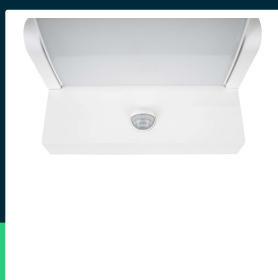

Naświetlacz elewacyjny V-TAC 17W LED czujnik ruchu biała IP65 VT-11020S 4000K 2520lm

SKU 2939 EAN 3800157689489 VT-11020S

Produkty powiązane (SKU): 2938, 2940, 2941, 2946, 2947, 2948, 2949, 2954, 2955, 2956, 2957

SPECYFIKACJA TECHNICZNA

Moc	17W	Materiał	Aluminium	Gwarancja	2 lata
Strumień (lm)	2520 lm	Kolor obudowy	Biały	Certyfikaty	CE, EMC, ROHS
Barwa światła	Neutralna	Typ	Ścienne	Wydajność lm/W	150 lm/W
Temperatura barwowa	4000K	Ściemnianie	NIE	ETIM	EC001959
Kąt świecenia	350°	Klasa szczelności	IP65	Kod CN	8539 52 00
Napięcie	230V	Rotacja	TAK	EPREL	1282386
Symbol	SKU 2939	Typ czujnika	Podczerwień		
Kod kreskowy EAN	3800157689489	Zasięg detekcji	10m		
Kod produktu	VT-11020S	Ilość cykli wł/wył	>15000		
Klasa energetyczna	E	Rozmiar	212x165x100mm		
Trzonek	Oprawa zintegrowana LED	Waga produktu	1,54		
Kształt	Prostokąt	Długość (opak.)	230mm		
Typ modułu LED	SMD	Szerokość (opak.)	125mm		
Czas życia	20000g	Wysokość (opak.)	190mm		
Napięcie wejściowe	AC:220-240V,50/60Hz	Opakowanie zbiorcze	12		
CRI	80+	Marka	V-TAC		

**Naświetlacz elewacyjny V-TAC 17W LED czujnik ruchu biała IP65 VT-11020S 4000K 2520lm**

SKU 2939 EAN 3800157689489 VT-11020S

Produkty powiązane (SKU): 2938, 2940, 2941, 2946, 2947, 2948, 2949, 2954, 2955, 2956, 2957

Opis produktu

- Nowoczesna oprawa elewacyjna LED
- Wyposażona w czujnik ruchu
- Wysoka szczelność IP65
- Aluminiowy korpus wysokiej jakości
- Szeroki kąt rozsyłu światła 350st
- Dostępny czarny i biały kolor obudowy