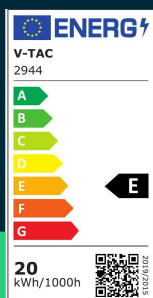

**Naświetlacz elewacyjny V-TAC 17W LED czarna IP65
 VT-11020 3000K 2580lm**

SKU 2944 EAN 3800157689533 VT-11020

Produkty powiązane (SKU): 2934, 2935, 2936, 2937, 2942, 2943, 2945, 2950, 2951, 2952, 2953

SPECYFIKACJA TECHNICZNA

Moc	17W	Materiał	Aluminium	Wydajność lm/W	150 lm/W
Strumień (lm)	2580 lm	Kolor obudowy	Czarny	ETIM	EC001959
Barwa światła	Ciepła	Typ	Ścienne	Kod CN	8539 52 00
Temperatura barwowa	3000K	Ściemnianie	NIE	EPREL	1282399
Kąt świecenia	350°	Klasa szczelności	IP65		
Napięcie	230V	Rotacja	TAK		
Symbol	SKU 2944	Ilość cykli wł/wył	>15000		
Kod kreskowy EAN	3800157689533	Rozmiar	178x170x160mm		
Kod produktu	VT-11020	Waga produktu	1,33		
Klasa energetyczna	E	Długość (opak.)	250mm		
Trzonek	Oprawa zintegrowana LED	Szerokość (opak.)	200mm		
Kształt	Prostokąt	Wysokość (opak.)	140mm		
Typ modułu LED	SMD	Opakowanie zbiorcze	12		
Czas życia	20000g	Marka	V-TAC		
Napięcie wejściowe	AC:220-240V,50/60Hz	Gwarancja	2 lata		
CRI	80+	Certyfikaty	CE, EMC, ROHS		

- Nowoczesna oprawa elewacyjna LED
- Wysoka szczelność IP65
- Aluminiowy korpus wysokiej jakości
- Szeroki kąt rozsyłu światła 350st
- Dostępny czarny i biały kolor obudowy

Informacje GPSR

- Producent: V-TAC Europe Ltd. Adres: bul. "Rozhen" 41, 1271 Sofia, Bułgaria, office@v-tac.eu
- Importer: V-TAC Europe Ltd. Adres: bul. "Rozhen" 41, 1271 Sofia, Bułgaria, office@v-tac.eu
- Dystrybutor i importer w Polsce: Led Europe Sp. z o.o. Adres: ul. Starorudzka 12E 93-491 Łódź, Polska, biuro@led-europe.pl
- Dokumenty potwierdzające zgodność produktów z obowiązującymi normami bezpieczeństwa są dostępne na stronie www.v-tac.eu. W przypadku braku potrzebnej dokumentacji, prosimy o kontakt z lokalnym dystrybutorem: biuro@led-europe.pl
- W przypadku problemów z produktem skontaktuj się z dystrybutorem w Polsce: biuro@led-europe.pl
- Kraj produkcji: Chiny