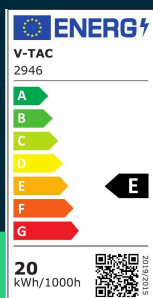

**Naświetlacz elewacyjny V-TAC 17W czujnik ruchu biała IP65
 VT-11020S 3000K 2520lm**

SKU 2946 EAN 3800157689557 VT-11020S

 Produkty powiązane (SKU): 2938, 2939, 2940, 2941, 2947, 2948,
 2949, 2954, 2955, 2956, 2957

SPECYFIKACJA TECHNICZNA

Moc	17W	Materiał	Aluminium	Marka	V-TAC
Strumień (lm)	2520 lm	Kolor obudowy	Biały	Gwarancja	2 lata
Barwa światła	Ciepła	Typ	Ścienne	Certyfikaty	CE, EMC, ROHS
Temperatura barwowa	3000K	Ściemnianie	NIE	Wydajność lm/W	150 lm/W
Kąt świecenia	350°	Klasa szczelności	IP65	ETIM	EC001959
Napięcie	230V	Rotacja	TAK	Kod CN	8539 52 00
Symbol	SKU 2946	Typ czujnika	Podczerwień	EPREL	1282401
Kod kreskowy EAN	3800157689557	Odległość detekcji	10m		
Kod produktu	VT-11020S	Opóźnienie	30sek-3min		
Klasa energetyczna	E	Ilość cykli wł/wył	>15000		
Trzonek	Oprawa zintegrowana LED	Rozmiar	178x170x160mm		
Kształt	Prostokąt	Waga produktu	1,42		
Typ modułu LED	SMD	Długość (opak.)	250mm		
Czas życia	20000g	Szerokość (opak.)	200mm		
Napięcie wejściowe	AC:220-240V,50/60Hz	Wysokość (opak.)	140mm		
CRI	80+	Opakowanie zbiorcze	12		