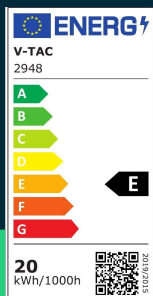

**Naświetlacz elewacyjny V-TAC 17W czujnik ruchu czarna IP65 VT-11020S 3000K 2520lm**

SKU 2948 EAN 3800157689571 VT-11020S

Produkty powiązane (SKU): 2938, 2939, 2940, 2941, 2946, 2947, 2949, 2954, 2955, 2956, 2957

**SPECYFIKACJA TECHNICZNA**

Moc	17W	Materiał	Aluminium	Marka	V-TAC
Strumień (lm)	2520 lm	Kolor obudowy	Czarny	Gwarancja	2 lata
Barwa światła	Ciepła	Typ	Ścienne	Certyfikaty	CE, EMC, ROHS
Temperatura barwowa	3000K	Ściemnianie	NIE	Wydajność lm/W	150 lm/W
Kąt świecenia	350°	Klasa szczelności	IP65	ETIM	EC001959
Napięcie	230V	Rotacja	TAK	Kod CN	8539 52 00
Symbol	SKU 2948	Typ czujnika	Podczerwień	EPREL	1282403
Kod kreskowy EAN	3800157689571	Odległość detekcji	10m		
Kod produktu	VT-11020S	Opóźnienie	30sek-3min		
Klasa energetyczna	E	Ilość cykli wł/wył	>15000		
Trzonek	Oprawa zintegrowana LED	Rozmiar	178x170x160mm		
Kształt	Prostokąt	Waga produktu	1,42		
Typ modułu LED	SMD	Długość (opak.)	250mm		
Czas życia	20000g	Szerokość (opak.)	200mm		
Napięcie wejściowe	AC:220-240V,50/60Hz	Wysokość (opak.)	140mm		
CRI	80+	Opakowanie zbiorcze	12		

## Opis produktu

- Nowoczesna oprawa elewacyjna LED
- Wbudowany czujnik ruchu
- Wysoka szczelność IP65
- Aluminiowy korpus wysokiej jakości
- Szeroki kąt rozsyłu światła 350st
- Dostępny czarny i biały kolor obudowy