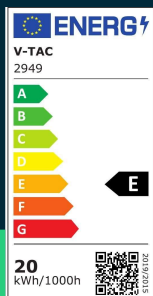

Naświetlacz elewacyjny V-TAC 17W czujnik ruchu czarna IP65 VT-11020S 4000K 2580lm

SKU 2949 EAN 3800157689588 VT-11020S

Produkty powiązane (SKU): 2938, 2939, 2940, 2941, 2946, 2947, 2948, 2954, 2955, 2956, 2957

SPECYFIKACJA TECHNICZNA

Moc	17W	Materiał	Aluminium	Marka	V-TAC
Strumień (lm)	2580 lm	Kolor obudowy	Czarny	Gwarancja	2 lata
Barwa światła	Neutralna	Typ	Ścienne	Certyfikaty	CE, EMC, ROHS
Temperatura barwowa	4000K	Ściemnianie	NIE	Wydajność lm/W	150 lm/W
Kąt świecenia	350°	Klasa szczelności	IP65	ETIM	EC001959
Napięcie	230V	Rotacja	TAK	Kod CN	8539 52 00
Symbol	SKU 2949	Typ czujnika	Podczerwień	EPREL	1282404
Kod kreskowy EAN	3800157689588	Odległość detekcji	10m		
Kod produktu	VT-11020S	Opóźnienie	30sek-3min		
Klasa energetyczna	E	Ilość cykli wł/wył	>15000		
Trzonek	Oprawa zintegrowana LED	Rozmiar	178x170x160mm		
Kształt	Prostokąt	Waga produktu	1,42		
Typ modułu LED	SMD	Długość (opak.)	250mm		
Czas życia	20000g	Szerokość (opak.)	200mm		
Napięcie wejściowe	AC:220-240V,50/60Hz	Wysokość (opak.)	140mm		
CRI	80+	Opakowanie zbiorcze	12		

**Naświetlacz elewacyjny V-TAC 17W czujnik ruchu czarna IP65 VT-11020S 4000K 2580lm**

SKU 2949 EAN 3800157689588 VT-11020S

Produkty powiązane (SKU): 2938, 2939, 2940, 2941, 2946, 2947, 2948, 2954, 2955, 2956, 2957