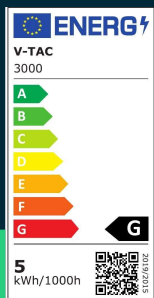

Żarówka LED smart WI-FI V-TAC 4.8W GU10 tuya Amazon Alexa Google Home VT-2215 RGB+2700K-6500K 380lm
 SKU 3000 EAN 3800157690638 VT-2215

Produkty powiązane (SKU): ---

SPECYFIKACJA TECHNICZNA

Moc	4,8W	Materiał	Tworzywo	Gwarancja	2 lata
Strumień (lm)	380 lm	Kolor obudowy	Mleczna Matowa	Certyfikaty	CE, EMC, ROHS
Barwa światła	RGB+CCT Biała	Typ	Źródła światła	Wydajność lm/W	80 lm/W
Temperatura barwowa	RGB+2700K-6500K	Ściemnianie	TAK	Dodatkowe informacje	2.4GHz; Standard: IEEE 802.11 b/g/n
Kąt świecenia	100°	Klasa szczelności	IP20	ETIM	EC001959
Napięcie	230V	Czas zapłonu 100%	0.001s (natychmiast)	Kod CN	8539 52 00
Symbol	SKU 3000	Ilość cykli wł/wył	>15000	EPREL	1330073
Kod kreskowy EAN	3800157690638	Warunki pracy	-20st +45st		
Kod produktu	VT-2215	Rozmiar	50x56.5mm		
Klasa energetyczna	G	Waga produktu	0,05		
Trzonek	GU10	Długość (opak.)	51mm		
Kształt	PAR16	Szerokość (opak.)	51mm		
Typ modułu LED	SMD	Wysokość (opak.)	80mm		
Czas życia	20000g	Opakowanie zbiorcze	50		
Napięcie wejściowe	AC:220-240V, 50Hz	Ilość na palecie	4800		
CRI	80+	Marka	V-TAC		

Żarówka LED smart WI-FI V-TAC 4.8W GU10 tuya Amazon Alexa Google Home VT-2215 RGB+2700K-6500K 380lm

SKU 3000 EAN 3800157690638 VT-2215

Produkty powiązane (SKU): ---

Opis produktu

- V-TAC Smart Wi-Fi 2.4GHz
- Sterowanie za pomocą uniwersalnej aplikacji Smart Life lub Alexa, Google Home, Tuya
- Standard bezprzewodowy IEEE 802.11 b / g / n
- Cykl włącz/wyłącz 20 000 razy
- Produkt kompatybilny z Alexa, Google Home, SMART Life itp.
- Zużycie energii mniejsze o 80% w porównaniu do tradycyjnych źródeł światła
- Bardzo długi czas życia
- Brak promieniowania UV i IR
- Natychmiastowy start i 100% światła
- Niska temperatura pracy
- Bezpośredni zamiennik tradycyjnych źródeł światła