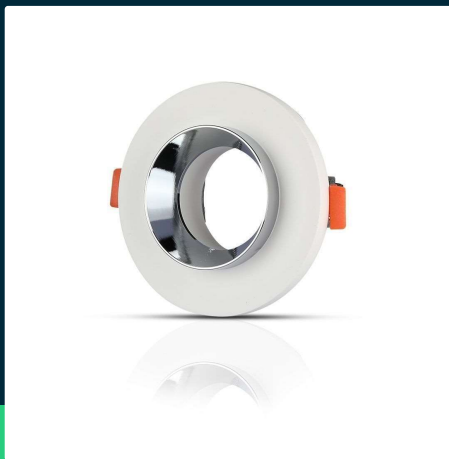

**Oczko V-TAC gips beton GU10 okrągłe wpuszczane białe/chrom VT-862-CRD 5 lat gwarancji**

SKU 3127 EAN 3800157634526 VT-862-CRD

Produkty powiązane (SKU): ---

**SPECYFIKACJA TECHNICZNA**

Napięcie	230V	Waga produktu	0,331
Symbol	SKU 3127	Objętość	0,001521
Kod kreskowy EAN	3800157634526	Długość (opak.)	130mm
Kod produktu	VT-862-CRD	Szerokość (opak.)	90mm
Seria	Beton i Gips	Wysokość (opak.)	130mm
Trzonek	GU10	Opakowanie zbiorcze	24
Kształt	Okrągły	Ilość na palecie	960
Napięcie wejściowe	220-240V	Marka	V-TAC
Częstotliwość	50/60Hz	Gwarancja	5 lat
Materiał	Gips, Metal	Certyfikaty	CE, EMC, ROHS
Kolor obudowy	Biały, Chrom	ETIM	ECO02892
Typ	Stałe	Kod CN	8539 51 00
Klasa szczelności	IP20		
Zgodność	GU10		
Rozmiar	80		
Rozmiar montażowy	80		

**Oczko V-TAC gips beton GU10 okrągłe wpuszczane białe/chrom VT-862-CRD 5 lat gwarancji**

SKU 3127 EAN 3800157634526 VT-862-CRD

Produkty powiązane (SKU): ---

## Opis produktu

- Oprawy gipsowe są nowoczesną i ciekawą alternatywą dla opraw z aluminium i stali, nie korodują, odznaczają się wysoką wytrzymałością na zmianę temperatur.
- Możliwość samodzielnego przemalowania w dowolny kolor (w wybranych modelach)
- Wymiary - 100x40mm
- Otwór montażowy - 80mm
- Materiał - Wysokiej jakości gips
- Przystosowany do wszystkich źródeł światła GU10