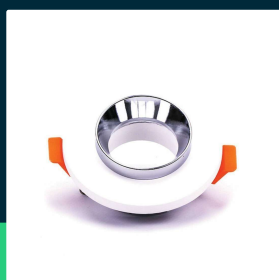

**Oczko V-TAC gips beton GU10 okrągłe wpuszczane białe/chrom VT-862-CRD 5 lat gwarancji**

SKU 3127 EAN 3800157634526 VT-862-CRD

Produkty powiązane (SKU): ---

**SPECYFIKACJA TECHNICZNA**

Napięcie	230V	Waga produktu	0,331
Symbol	SKU 3127	Objętość	0,001521
Kod kreskowy EAN	3800157634526	Długość (opak.)	130mm
Kod produktu	VT-862-CRD	Szerokość (opak.)	90mm
Seria	Beton i Gips	Wysokość (opak.)	130mm
Trzonek	GU10	Opakowanie zbiorcze	24
Kształt	Okrągły	Ilość na palecie	960
Napięcie wejściowe	220-240V	Marka	V-TAC
Częstotliwość	50/60Hz	Gwarancja	5 lat
Materiał	Gips, Metal	Certyfikaty	CE, EMC, ROHS
Kolor obudowy	Biały, Chrom	ETIM	ECO02892
Typ	Stałe	Kod CN	8539 51 00
Klasa szczelności	IP20		
Zgodność	GU10		
Rozmiar	80		
Rozmiar montażowy	80		

**Oczko V-TAC gips beton GU10 okrągłe wpuszczane białe/chrom VT-862-CRD 5 lat gwarancji**

SKU 3127 EAN 3800157634526 VT-862-CRD

Produkty powiązane (SKU): ---

## Opis produktu

- Oprawy gipsowe są nowoczesną i ciekawą alternatywą dla opraw z aluminium i stali, nie korodują, odznaczają się wysoką wytrzymałością na zmianę temperatur.
- Możliwość samodzielnego przemalowania w dowolny kolor (w wybranych modelach)
- Wymiary - 100x40mm
- Otwór montażowy - 80mm
- Materiał - Wysokiej jakości gips
- Przystosowany do wszystkich źródeł światła GU10