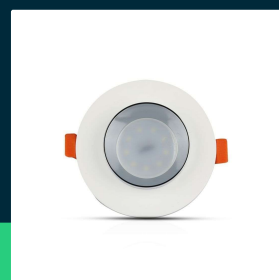

**Oczko V-TAC gips beton GU10 okrągłe wpuszczane białe/chrom VT-862-CRD 5 lat gwarancji**

SKU 3127 EAN 3800157634526 VT-862-CRD

Produkty powiązane (SKU): ---

**SPECYFIKACJA TECHNICZNA**

Napięcie	230V	Waga produktu	0,331
Symbol	SKU 3127	Objętość	0,001521
Kod kreskowy EAN	3800157634526	Długość (opak.)	130mm
Kod produktu	VT-862-CRD	Szerokość (opak.)	90mm
Seria	Beton i Gips	Wysokość (opak.)	130mm
Trzonek	GU10	Opakowanie zbiorcze	24
Kształt	Okrągły	Ilość na palecie	960
Napięcie wejściowe	220-240V	Marka	V-TAC
Częstotliwość	50/60Hz	Gwarancja	5 lat
Materiał	Gips, Metal	Certyfikaty	CE, EMC, ROHS
Kolor obudowy	Biały, Chrom	ETIM	ECO02892
Typ	Stałe	Kod CN	8539 51 00
Klasa szczelności	IP20		
Zgodność	GU10		
Rozmiar	80		
Rozmiar montażowy	80		

**Oczko V-TAC gips beton GU10 okrągłe wpuszczane białe/chrom VT-862-CRD 5 lat gwarancji**

SKU 3127 EAN 3800157634526 VT-862-CRD

Produkty powiązane (SKU): ---

## Opis produktu

- Oprawy gipsowe są nowoczesną i ciekawą alternatywą dla opraw z aluminium i stali, nie korodują, odznaczają się wysoką wytrzymałością na zmianę temperatur.
- Możliwość samodzielnego przemalowania w dowolny kolor (w wybranych modelach)
- Wymiary - 100x40mm
- Otwór montażowy - 80mm
- Materiał - Wysokiej jakości gips
- Przystosowany do wszystkich źródeł światła GU10