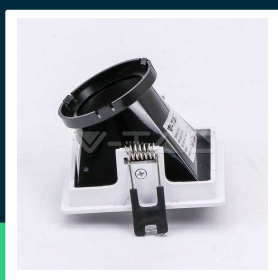

**Oczko V-TAC GU10 wpuszczane białe/czarne kwadrat
VT-875-WB 3 lata gwarancji**

SKU 3165 EAN 3800157639088 VT-875-WB

Produkty powiązane (SKU): ---

SPECYFIKACJA TECHNICZNA

Napięcie	230V	Waga produktu	0,102
Symbol	SKU 3165	Objętość	0,00072
Kod kreskowy EAN	3800157639088	Długość (opak.)	90mm
Kod produktu	VT-875-WB	Szerokość (opak.)	80mm
Seria	Oświetlenie sufitowe	Wysokość (opak.)	100mm
Trzonek	GU10	Opakowanie zbiorcze	50
Kształt	Kwadrat	Marka	V-TAC
Napięcie wejściowe	220-240V	Gwarancja	3 lata
Częstotliwość	50Hz	Certyfikaty	CE, EMC, ROHS
Materiał	Aluminium PC	ETIM	ECO02892
Kolor obudowy	Biały, Czarny	Kod CN	8539 51 00
Typ	Stałe		
Klasa szczelności	IP20		
Zgodność	GU10 Max. 35W		
Rozmiar	80x80mm		
Rozmiar montażowy	80x80mm		

**Oczko V-TAC GU10 wpuszczane białe/czarne kwadrat
VT-875-WB 3 lata gwarancji**

SKU 3165 EAN 3800157639088 VT-875-WB

Produkty powiązane (SKU): ---

Opis produktu

- Oprawka przystosowana do wszystkich źródeł światła GU10
- Materiał - Wytrzymałe aluminium
- Dostępne odmiany, kwadratowe, okrągłe wpuszczane i natynkowe
- Otwór montażowy 80x80mm
- Rozmiar 85x85x62mm