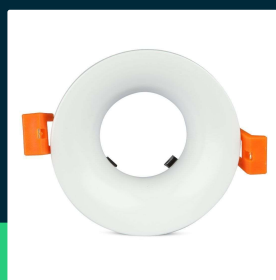

Oczko V-TAC GU10 wpuszczane okrągłe białe VT-876-RD 3 lata gwarancji

SKU 3169 EAN 3800157639125 VT-876-RD

Produkty powiązane (SKU): ---

SPECYFIKACJA TECHNICZNA

Napięcie	230V	Waga produktu	0,13
Symbol	SKU 3169	Objętość	0,000405
Kod kreskowy EAN	3800157639125	Długość (opak.)	90mm
Kod produktu	VT-876-RD	Szerokość (opak.)	90mm
Seria	Oświetlenie sufitowe	Wysokość (opak.)	50mm
Trzonek	GU10	Opakowanie zbiorcze	50
Kształt	Okrągły	Marka	V-TAC
Napięcie wejściowe	220-240V	Gwarancja	3 lata
Częstotliwość	50Hz	Certyfikaty	CE, EMC, ROHS
Materiał	Aluminium PC	ETIM	ECO02892
Kolor obudowy	Biały	Kod CN	8539 51 00
Typ	Stałe		
Klasa szczelności	IP20		
Zgodność	GU10 Max. 35W		
Rozmiar	75		
Rozmiar montażowy	75		

**Oczko V-TAC GU10 wpuszczane okrągłe białe VT-876-RD 3 lata gwarancji**

SKU 3169 EAN 3800157639125 VT-876-RD

Produkty powiązane (SKU): ---

Opis produktu

- Oprawka przystosowana do wszystkich źródeł światła GU10
- Materiał - Wytrzymałe aluminium
- Dostępne odmiany, kwadratowe, okrągłe wpuszczane i natynkowe
- Otwór montażowy 75mm
- Rozmiar 85x32mm