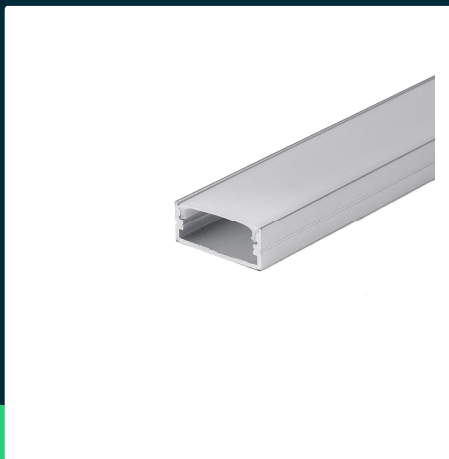

**Profil do LED zestaw, ALU anodowany na dwie taśmy 215mm
 V-TAC 2mb klosz mleczny 23,5x10mm VT-8108**

SKU 3352 EAN 3800157636803 VT-8108

Produkty powiązane (SKU): 2876

SPECYFIKACJA TECHNICZNA

Symbol	SKU 3352	Szerokość (opak.)	10mm
Kod kreskowy EAN	3800157636803	Wysokość (opak.)	2120mm
Kod produktu	VT-8108	Opakowanie zbiorcze	120
Seria	Listwy LED	Ilość na palecie	1440
Materiał	Aluminium	Marka	V-TAC
Kolor obudowy	Anodowany, Klosz Mleczny	Gwarancja	2 lata
Typ	Prostokątne	Certyfikaty	CE, EMC, ROHS
Klasa szczelności	IP20	Dodatkowe informacje	Opakowanie foliowe z zawieszką
Punkt cięcia	Docinanie profili aluminiowych możliwe jest na dowolną długość oraz dozwolone pod dowolnym kątem w zakresie 0°-180°	Parametry	Natynkowy
Rozmiar	2000x23,5x10mm	ETIM	ECO02707
Długość	2000mm	Kod CN	7604 10 90
Waga produktu	0,264		
Objętość	0,000424		
Długość (opak.)	20mm		

**Profil do LED zestaw, ALU anodowany na dwie taśmy 215mm
V-TAC 2mb klosz mleczny 23,5x10mm VT-8108**

SKU 3352 EAN 3800157636803 VT-8108

Produkty powiązane (SKU): 2876

Opis produktu

- Uniwersalny profil aluminiowy anodowany do wielu zastosowań
- Konstrukcja umożliwia montaż jednej lub dwóch taśm równolegle
- Kompatybilny z większością taśm LED
- W zestawie, profil 2 metry, zaślepki końcowe, uchwyty montażowe oraz klosz mleczny
- Produkt w opakowaniu zabezpieczającym przed porysowaniem z zawieszką
- Klosz pokryty folią zabezpieczającą
- Zapewnia długotrwałą eksploatację taśm LED