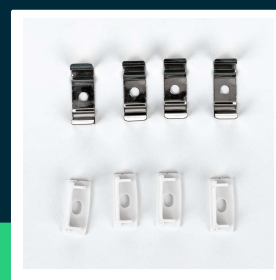

**Profil do LED zestaw, ALU anodowany na dwie taśmy 215mm
 V-TAC 2mb klosz mleczny 23,5x10mm VT-8108**

SKU 3352 EAN 3800157636803 VT-8108

Produkty powiązane (SKU): 2876

SPECYFIKACJA TECHNICZNA

Symbol	SKU 3352	Szerokość (opak.)	10mm
Kod kreskowy EAN	3800157636803	Wysokość (opak.)	2120mm
Kod produktu	VT-8108	Opakowanie zbiorcze	120
Seria	Listwy LED	Ilość na palecie	1440
Materiał	Aluminium	Marka	V-TAC
Kolor obudowy	Anodowany, Klosz Mleczny	Gwarancja	2 lata
Typ	Prostokątne	Certyfikaty	CE, EMC, ROHS
Klasa szczelności	IP20	Dodatkowe informacje	Opakowanie foliowe z zawieszką
Punkt cięcia	Docinanie profili aluminiowych możliwe jest na dowolną długość oraz dozwolone pod dowolnym kątem w zakresie 0°-180°	Parametry	Natynkowy
Rozmiar	2000x23,5x10mm	ETIM	ECO02707
Długość	2000mm	Kod CN	7604 10 90
Waga produktu	0,264		
Objętość	0,000424		
Długość (opak.)	20mm		

**Profil do LED zestaw, ALU anodowany na dwie taśmy 215mm
V-TAC 2mb klosz mleczny 23,5x10mm VT-8108**

SKU 3352 EAN 3800157636803 VT-8108

Produkty powiązane (SKU): 2876

Opis produktu

- Uniwersalny profil aluminiowy anodowany do wielu zastosowań
- Konstrukcja umożliwia montaż jednej lub dwóch taśm równolegle
- Kompatybilny z większością taśm LED
- W zestawie, profil 2 metry, zaślepki końcowe, uchwyty montażowe oraz klosz mleczny
- Produkt w opakowaniu zabezpieczającym przed porysowaniem z zawieszką
- Klosz pokryty folią zabezpieczającą
- Zapewnia długotrwałą eksploatację taśm LED