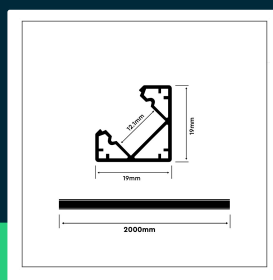

Profil do LED zestaw, ALU anodowany kątowy V-TAC 2mb klosz mleczny 19x19mm VT-8114

SKU 3356 EAN 3800157636841 VT-8114

Produkty powiązane (SKU): 2877

SPECYFIKACJA TECHNICZNA

Symbol	SKU 3356	Szerokość (opak.)	19mm
Kod kreskowy EAN	3800157636841	Wysokość (opak.)	19mm
Kod produktu	VT-8114	Opakowanie zbiorcze	120
Seria	Listwy LED	Ilość na palecie	1440
Materiał	Aluminium	Marka	V-TAC
Kolor obudowy	Anodowany, Klosz Mleczny	Gwarancja	2 lata
Typ	Trójkątne	Certyfikaty	CE, EMC, ROHS
Klasa szczelności	IP20	Dodatkowe informacje	Opakowanie foliowe z zawieszką
Punkt cięcia	Docinanie profili aluminiowych możliwe jest na dowolną długość oraz dozwolone pod dowolnym kątem w zakresie 0°-180°	Parametry	Kątowy
Rozmiar	2000x19x19mm	ETIM	ECO02707
Długość	2000mm	Kod CN	7604 10 90
Waga produktu	0,264		
Objętość	0,000424		
Długość (opak.)	2000mm		

**Profil do LED zestaw, ALU anodowany kątowy V-TAC 2mb
klosz mleczny 19x19mm VT-8114**

SKU 3356 EAN 3800157636841 VT-8114

Produkty powiązane (SKU): 2877

Opis produktu

- Uniwersalny profil aluminiowy anodowany do wielu zastosowań
- Kompatybilny z większością taśm LED
- W zestawie, profil 2 metry, zaślepki końcowe, uchwyty montażowe oraz klosz mleczny
- Produkt w opakowaniu zabezpieczającym przed porysowaniem z zawieszka
- Klosz pokryty folią zabezpieczającą
- Zapewnia długotrwałą eksploatację taśm LED