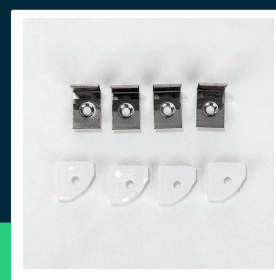

Profil do LED zestaw, ALU anodowany kątowy V-TAC 2mb klosz mleczny 19x19mm VT-8114

SKU 3356 EAN 3800157636841 VT-8114

Produkty powiązane (SKU): 2877

SPECYFIKACJA TECHNICZNA

Symbol	SKU 3356	Szerokość (opak.)	19mm
Kod kreskowy EAN	3800157636841	Wysokość (opak.)	19mm
Kod produktu	VT-8114	Opakowanie zbiorcze	120
Seria	Listwy LED	Ilość na palecie	1440
Materiał	Aluminium	Marka	V-TAC
Kolor obudowy	Anodowany, Klosz Mleczny	Gwarancja	2 lata
Typ	Trójkątne	Certyfikaty	CE, EMC, ROHS
Klasa szczelności	IP20	Dodatkowe informacje	Opakowanie foliowe z zawieszką
Punkt cięcia	Docinanie profili aluminiowych możliwe jest na dowolną długość oraz dozwolone pod dowolnym kątem w zakresie 0°-180°	Parametry	Kątowy
Rozmiar	2000x19x19mm	ETIM	ECO02707
Długość	2000mm	Kod CN	7604 10 90
Waga produktu	0,264		
Objętość	0,000424		
Długość (opak.)	2000mm		

**Profil do LED zestaw, ALU anodowany kątowy V-TAC 2mb
klosz mleczny 19x19mm VT-8114**

SKU 3356 EAN 3800157636841 VT-8114

Produkty powiązane (SKU): 2877

Opis produktu

- Uniwersalny profil aluminiowy anodowany do wielu zastosowań
- Kompatybilny z większością taśm LED
- W zestawie, profil 2 metry, zaślepki końcowe, uchwyty montażowe oraz klosz mleczny
- Produkt w opakowaniu zabezpieczającym przed porysowaniem z zawieszka
- Klosz pokryty folią zabezpieczającą
- Zapewnia długotrwałą eksploatację taśm LED