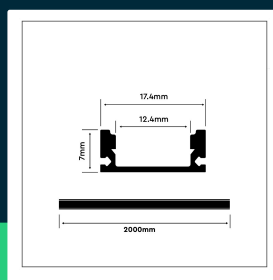

**Profil do LED zestaw, ALU biały V-TAC 2mb klosz mleczny 17,4x7mm VT-8113-W 5 lat gwarancji**

SKU 3365 EAN 3800157640152 VT-8113-W

Produkty powiązane (SKU): ---

## SPECYFIKACJA TECHNICZNA

Symbol	SKU 3365	Szerokość (opak.)	17,4mm
Kod kreskowy EAN	3800157640152	Wysokość (opak.)	7mm
Kod produktu	VT-8113-W	Opakowanie zbiorcze	100
Seria	Listwy LED	Marka	V-TAC
Materiał	Aluminium	Gwarancja	5 lat
Kolor obudowy	Biały, Klosz Mleczny	Certyfikaty	CE, EMC, ROHS
Typ	Prostokątne	Dodatkowe informacje	Opakowanie foliowe z zawieszką
Klasa szczelności	IP20	Parametry	Natynkowy
Punkt cięcia	Docinanie profili aluminiowych możliwe jest na dowolną długość oraz dozwolone pod dowolnym kątem w zakresie 0°-180°	ETIM	ECO02707
Rozmiar	2000x17,4x7mm	Kod CN	7604 10 90
Długość	2000mm		
Waga produktu	0,27		
Objętość	0,00245		
Długość (opak.)	2000mm		

## Opis produktu

- Uniwersalny profil aluminiowy anodowany do wielu zastosowań
- Kompatybilny z większością taśm LED
- W zestawie, profil 2 metry, zaślepki końcowe, uchwyty montażowe oraz klosz mleczny
- Produkt w opakowaniu zabezpieczającym przed porysowaniem z zawieszka
- Klosz pokryty folią zabezpieczającą
- Zapewnia długotrwałą eksploatację taśm LED