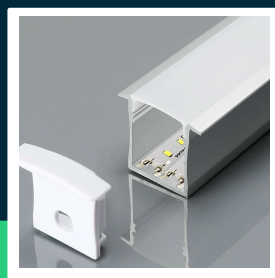

Profil do LED zestaw, ALU anodowany wpuszczany na dwie taśmy V-TAC 2mb klosz mleczny 30x20mm VT-8119 5 lat gwarancji

SKU 3372 EAN 3800157648448 VT-8119

Produkty powiązane (SKU): ---

SPECYFIKACJA TECHNICZNA

Symbol	SKU 3372	Szerokość (opak.)	30mm
Kod kreskowy EAN	3800157648448	Wysokość (opak.)	20mm
Kod produktu	VT-8119	Opakowanie zbiorcze	60
Seria	Listwy LED	Marka	V-TAC
Materiał	Aluminium	Gwarancja	5 lat
Kolor obudowy	Anodowany, Klosz Mleczny	Certyfikaty	CE, EMC, ROHS
Typ	Prostokątne	Dodatkowe informacje	Opakowanie foliowe z zawieszka
Klasa szczelności	IP20	Parametry	Wpuszczany
Punkt cięcia	Docinanie profili aluminiowych możliwe jest na dowolną długość oraz dozwolone pod dowolnym kątem w zakresie 0°-180°	ETIM	ECO02707
Rozmiar	2000x30x20mm	Kod CN	7604 10 90
Długość	2000mm		
Waga produktu	0,462		
Objętość	0,0012		
Długość (opak.)	2000mm		

Profil do LED zestaw, ALU anodowany wpuszczany na dwie taśmy V-TAC 2mb klosz mleczny 30x20mm VT-8119 5 lat gwarancji

SKU 3372 EAN 3800157648448 VT-8119

Produkty powiązane (SKU): ---

Opis produktu

- Uniwersalny profil aluminiowy anodowany do wielu zastosowań
- Konstrukcja umożliwia montaż jednej lub dwóch taśm równolegle
- Kompatybilny z większością taśm LED
- W zestawie, profil 2 metry, zaślepki końcowe, uchwyty montażowe oraz klosz mleczny
- Produkt w opakowaniu zabezpieczającym przed porysowaniem z zawieszką
- Klosz pokryty folią zabezpieczającą
- Zapewnia długotrwałą eksploatację taśm LED