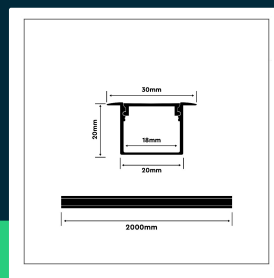

Profil do LED zestaw, ALU anodowany wpuszczany na dwie taśmy V-TAC 2mb klosz mleczny 30x20mm VT-8119 5 lat gwarancji

SKU 3372 EAN 3800157648448 VT-8119

Produkty powiązane (SKU): ---

SPECYFIKACJA TECHNICZNA

Symbol	SKU 3372	Szerokość (opak.)	30mm
Kod kreskowy EAN	3800157648448	Wysokość (opak.)	20mm
Kod produktu	VT-8119	Opakowanie zbiorcze	60
Seria	Listwy LED	Marka	V-TAC
Materiał	Aluminium	Gwarancja	5 lat
Kolor obudowy	Anodowany, Klosz Mleczny	Certyfikaty	CE, EMC, ROHS
Typ	Prostokątne	Dodatkowe informacje	Opakowanie foliowe z zawieszka
Klasa szczelności	IP20	Parametry	Wpuszczany
Punkt cięcia	Docinanie profili aluminiowych możliwe jest na dowolną długość oraz dozwolone pod dowolnym kątem w zakresie 0°-180°	ETIM	ECO02707
Rozmiar	2000x30x20mm	Kod CN	7604 10 90
Długość	2000mm		
Waga produktu	0,462		
Objętość	0,0012		
Długość (opak.)	2000mm		

Profil do LED zestaw, ALU anodowany wpuszczany na dwie taśmy V-TAC 2mb klosz mleczny 30x20mm VT-8119 5 lat gwarancji

SKU 3372 EAN 3800157648448 VT-8119

Produkty powiązane (SKU): ---

Opis produktu

- Uniwersalny profil aluminiowy anodowany do wielu zastosowań
- Konstrukcja umożliwia montaż jednej lub dwóch taśm równolegle
- Kompatybilny z większością taśm LED
- W zestawie, profil 2 metry, zaślepki końcowe, uchwyty montażowe oraz klosz mleczny
- Produkt w opakowaniu zabezpieczającym przed porysowaniem z zawieszką
- Klosz pokryty folią zabezpieczającą
- Zapewnia długotrwałą eksploatację taśm LED