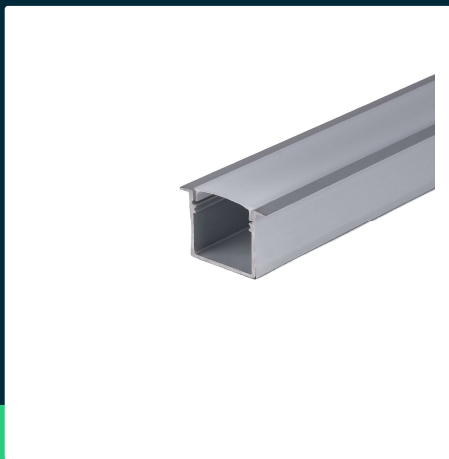

Profil do LED zestaw, ALU anodowany wpuszczany na dwie taśmy V-TAC 2mb klosz mleczny 30x20mm VT-8119 5 lat gwarancji

SKU 3372 EAN 3800157648448 VT-8119

Produkty powiązane (SKU): ---

SPECYFIKACJA TECHNICZNA

Symbol	SKU 3372	Szerokość (opak.)	30mm
Kod kreskowy EAN	3800157648448	Wysokość (opak.)	20mm
Kod produktu	VT-8119	Opakowanie zbiorcze	60
Seria	Listwy LED	Marka	V-TAC
Materiał	Aluminium	Gwarancja	5 lat
Kolor obudowy	Anodowany, Klosz Mleczny	Certyfikaty	CE, EMC, ROHS
Typ	Prostokątne	Dodatkowe informacje	Opakowanie foliowe z zawieszka
Klasa szczelności	IP20	Parametry	Wpuszczany
Punkt cięcia	Docinanie profili aluminiowych możliwe jest na dowolną długość oraz dozwolone pod dowolnym kątem w zakresie 0°-180°	ETIM	ECO02707
Rozmiar	2000x30x20mm	Kod CN	7604 10 90
Długość	2000mm		
Waga produktu	0,462		
Objętość	0,0012		
Długość (opak.)	2000mm		

Profil do LED zestaw, ALU anodowany wpuszczany na dwie taśmy V-TAC 2mb klosz mleczny 30x20mm VT-8119 5 lat gwarancji

SKU 3372 EAN 3800157648448 VT-8119

Produkty powiązane (SKU): ---

Opis produktu

- Uniwersalny profil aluminiowy anodowany do wielu zastosowań
- Konstrukcja umożliwia montaż jednej lub dwóch taśm równolegle
- Kompatybilny z większością taśm LED
- W zestawie, profil 2 metry, zaślepki końcowe, uchwyty montażowe oraz klosz mleczny
- Produkt w opakowaniu zabezpieczającym przed porysowaniem z zawieszką
- Klosz pokryty folią zabezpieczającą
- Zapewnia długotrwałą eksploatację taśm LED