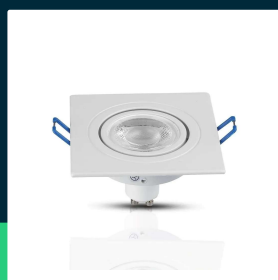

**Oczko V-TAC aluminiowe odlew 1xGU10 kwadrat białe
 VT-782SQ-WH**

SKU 3605 EAN 3800157607346 VT-782SQ-WH

Produkty powiązane (SKU): ---

SPECYFIKACJA TECHNICZNA

Napięcie	230V	Długość (opak.)	120mm
Symbol	SKU 3605	Szerokość (opak.)	100mm
Kod kreskowy EAN	3800157607346	Wysokość (opak.)	40mm
Kod produktu	VT-782SQ-WH	Opakowanie zbiorcze	100
Seria	Oświetlenie sufitowe	Ilość na palecie	2000
Trzonek	GU10	Marka	V-TAC
Kształt	Kwadrat	Gwarancja	2 lata
Materiał	Aluminium	Certyfikaty	CE, EMC, ROHS
Kolor obudowy	Biały	Parametry	1xGU10
Typ	Ruchome	ETIM	ECO02892
Klasa szczelności	IP20	Kod CN	8539 51 00
Zgodność	GU10		
Rozmiar	91x91x25mm		
Rozmiar montażowy	75mm		
Waga produktu	0,1		
Objętość	0,00048		

**Oczko V-TAC aluminiowe odlew 1xGU10 kwadrat białe
VT-782SQ-WH**

SKU 3605 EAN 3800157607346 VT-782SQ-WH

Produkty powiązane (SKU): ---

Opis produktu

- Oprawa sufitowa podtynkowa
- Rozmiar 91x91x25mm
- Otwór montażowy 75x75mm
- Materiał - Aluminium