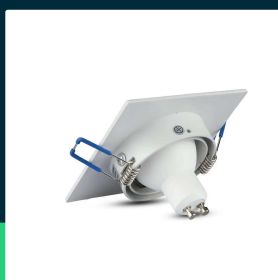

**Oczko V-TAC aluminiowe odlew 1xGU10 kwadrat białe
 VT-782SQ-WH**

SKU 3605 EAN 3800157607346 VT-782SQ-WH

Produkty powiązane (SKU): ---

SPECYFIKACJA TECHNICZNA

Napięcie	230V	Długość (opak.)	120mm
Symbol	SKU 3605	Szerokość (opak.)	100mm
Kod kreskowy EAN	3800157607346	Wysokość (opak.)	40mm
Kod produktu	VT-782SQ-WH	Opakowanie zbiorcze	100
Seria	Oświetlenie sufitowe	Ilość na palecie	2000
Trzonek	GU10	Marka	V-TAC
Kształt	Kwadrat	Gwarancja	2 lata
Materiał	Aluminium	Certyfikaty	CE, EMC, ROHS
Kolor obudowy	Biały	Parametry	1xGU10
Typ	Ruchome	ETIM	ECO02892
Klasa szczelności	IP20	Kod CN	8539 51 00
Zgodność	GU10		
Rozmiar	91x91x25mm		
Rozmiar montażowy	75mm		
Waga produktu	0,1		
Objętość	0,00048		

**Oczko V-TAC aluminiowe odlew 1xGU10 kwadrat białe
VT-782SQ-WH**

SKU 3605 EAN 3800157607346 VT-782SQ-WH

Produkty powiązane (SKU): ---

Opis produktu

- Oprawa sufitowa podtynkowa
- Rozmiar 91x91x25mm
- Otwór montażowy 75x75mm
- Materiał - Aluminium