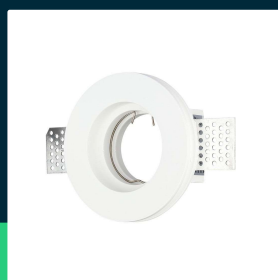

Oczko V-TAC gips GU10 wpuszczane okrągłe fi.100 białe VT-771

SKU 3652 EAN 3800157618625 VT-771

Produkty powiązane (SKU): ---

SPECYFIKACJA TECHNICZNA

Napięcie	230V	Długość (opak.)	160mm
Symbol	SKU 3652	Szerokość (opak.)	125mm
Kod kreskowy EAN	3800157618625	Wysokość (opak.)	45mm
Kod produktu	VT-771	Opakowanie zbiorcze	20
Seria	Beton i Gips	Ilość na palecie	960
Trzonek	GU10	Marka	V-TAC
Kształt	Okrągły	Gwarancja	2 lata
Materiał	Gips	Certyfikaty	CE, EMC
Kolor obudowy	Biały	Parametry	Płytki
Typ	Stałe	ETIM	ECO02892
Klasa szczelności	IP20	Kod CN	8539 51 00
Zgodność	GU10		
Rozmiar	100x30mm		
Rozmiar montażowy	103mm		
Waga produktu	0,4		
Objętość	0,000882		

**Oczko V-TAC gips GU10 wpuszczane okrągłe fi.100 białe VT-771**

SKU 3652 EAN 3800157618625 VT-771

Produkty powiązane (SKU): ---

Opis produktu

- Oprawy gipsowe są nowoczesną i ciekawą alternatywą dla opraw z aluminium i stali, nie korodują, odznaczają się wysoką wytrzymałością na zmianę temperatur.
- Możliwość samodzielnego przemalowania w dowolny kolor (w wybranych modelach)
- Wymiary - 100x30mm
- Otwór montażowy - 103mm
- Materiał - Wysokiej jakości gips
- Przystosowany do wszystkich źródeł światła GU10