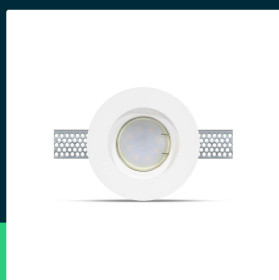

Oczko V-TAC gips GU10 wpuszczane okrągłe fi.100 białe VT-771

SKU 3652 EAN 3800157618625 VT-771

Produkty powiązane (SKU): ---

SPECYFIKACJA TECHNICZNA

Napięcie	230V	Długość (opak.)	160mm
Symbol	SKU 3652	Szerokość (opak.)	125mm
Kod kreskowy EAN	3800157618625	Wysokość (opak.)	45mm
Kod produktu	VT-771	Opakowanie zbiorcze	20
Seria	Beton i Gips	Ilość na palecie	960
Trzonek	GU10	Marka	V-TAC
Kształt	Okrągły	Gwarancja	2 lata
Materiał	Gips	Certyfikaty	CE, EMC
Kolor obudowy	Biały	Parametry	Płytki
Typ	Stałe	ETIM	ECO02892
Klasa szczelności	IP20	Kod CN	8539 51 00
Zgodność	GU10		
Rozmiar	100x30mm		
Rozmiar montażowy	103mm		
Waga produktu	0,4		
Objętość	0,000882		

**Oczko V-TAC gips GU10 wpuszczane okrągłe fi.100 białe VT-771**

SKU 3652 EAN 3800157618625 VT-771

Produkty powiązane (SKU): ---

Opis produktu

- Oprawy gipsowe są nowoczesną i ciekawą alternatywą dla opraw z aluminium i stali, nie korodują, odznaczają się wysoką wytrzymałością na zmianę temperatur.
- Możliwość samodzielnego przemalowania w dowolny kolor (w wybranych modelach)
- Wymiary - 100x30mm
- Otwór montażowy - 103mm
- Materiał - Wysokiej jakości gips
- Przystosowany do wszystkich źródeł światła GU10