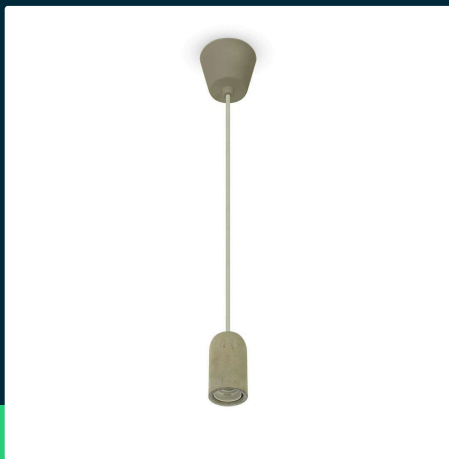

Oprawa zwieszana V-TAC beton szary VT-7668-GY 5 lat gwarancji

SKU 3748 EAN 3800157611213 VT-7668-GY

Produkty powiązane (SKU): ---

SPECYFIKACJA TECHNICZNA

Napięcie	230V	Długość (opak.)	150mm
Symbol	SKU 3748	Szerokość (opak.)	100mm
Kod kreskowy EAN	3800157611213	Wysokość (opak.)	120mm
Kod produktu	VT-7668-GY	Opakowanie zbiorcze	40
Seria	Beton i Gips	Ilość na palecie	640
Trzonek	E27	Marka	V-TAC
Napięcie wejściowe	220-240V	Gwarancja	5 lat
Częstotliwość	50Hz	Certyfikaty	CE, EMC, ROHS
Materiał	Beton	ETIM	EC001743
Kolor obudowy	Szary	Kod CN	8539 51 00
Typ	Zwieszany		
Klasa szczelności	IP20		
Zgodność	Żarówki E27 (nie są dołączone)		
Rozmiar	50x95x1050mm		
Waga produktu	0,39		
Objętość	0,0018		

**Oprawa zwieszana V-TAC beton szary VT-7668-GY 5 lat gwarancji**

SKU 3748 EAN 3800157611213 VT-7668-GY

Produkty powiązane (SKU): ---

Opis produktu

- Nowoczesna seria betonowa. Dostępna w różnych kolorach
- Łatwa instalacja
- Trzonek E27 , max 60W przy zastosowaniu żarówek starego typu. Dopuszczalna każda moc przy zastosowaniu źródeł LED
- Wymagane napięcie wejściowe od 220-240V