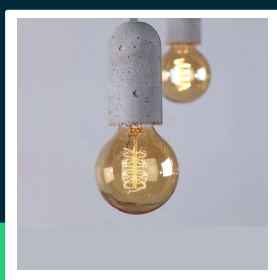

Oprawa zwieszana V-TAC beton szary VT-7668-GY 5 lat gwarancji

SKU 3748 EAN 3800157611213 VT-7668-GY

Produkty powiązane (SKU): ---

SPECYFIKACJA TECHNICZNA

Napięcie	230V	Długość (opak.)	150mm
Symbol	SKU 3748	Szerokość (opak.)	100mm
Kod kreskowy EAN	3800157611213	Wysokość (opak.)	120mm
Kod produktu	VT-7668-GY	Opakowanie zbiorcze	40
Seria	Beton i Gips	Ilość na palecie	640
Trzonek	E27	Marka	V-TAC
Napięcie wejściowe	220-240V	Gwarancja	5 lat
Częstotliwość	50Hz	Certyfikaty	CE, EMC, ROHS
Materiał	Beton	ETIM	EC001743
Kolor obudowy	Szary	Kod CN	8539 51 00
Typ	Zwieszany		
Klasa szczelności	IP20		
Zgodność	Żarówki E27 (nie są dołączone)		
Rozmiar	50x95x1050mm		
Waga produktu	0,39		
Objętość	0,0018		

**Oprawa zwieszana V-TAC beton szary VT-7668-GY 5 lat gwarancji**

SKU 3748 EAN 3800157611213 VT-7668-GY

Produkty powiązane (SKU): ---

Opis produktu

- Nowoczesna seria betonowa. Dostępna w różnych kolorach
- Łatwa instalacja
- Trzonek E27 , max 60W przy zastosowaniu żarówek starego typu. Dopuszczalna każda moc przy zastosowaniu źródeł LED
- Wymagane napięcie wejściowe od 220-240V