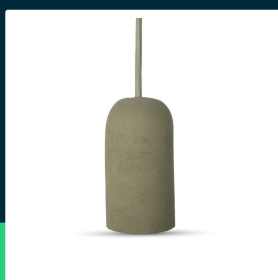

Oprawa zwieszana V-TAC beton szary VT-7668-GY 5 lat gwarancji

SKU 3748 EAN 3800157611213 VT-7668-GY

Produkty powiązane (SKU): ---

SPECYFIKACJA TECHNICZNA

Napięcie	230V	Długość (opak.)	150mm
Symbol	SKU 3748	Szerokość (opak.)	100mm
Kod kreskowy EAN	3800157611213	Wysokość (opak.)	120mm
Kod produktu	VT-7668-GY	Opakowanie zbiorcze	40
Seria	Beton i Gips	Ilość na palecie	640
Trzonek	E27	Marka	V-TAC
Napięcie wejściowe	220-240V	Gwarancja	5 lat
Częstotliwość	50Hz	Certyfikaty	CE, EMC, ROHS
Materiał	Beton	ETIM	EC001743
Kolor obudowy	Szary	Kod CN	8539 51 00
Typ	Zwieszany		
Klasa szczelności	IP20		
Zgodność	Żarówki E27 (nie są dołączone)		
Rozmiar	50x95x1050mm		
Waga produktu	0,39		
Objętość	0,0018		

**Oprawa zwieszana V-TAC beton szary VT-7668-GY 5 lat gwarancji**

SKU 3748 EAN 3800157611213 VT-7668-GY

Produkty powiązane (SKU): ---

Opis produktu

- Nowoczesna seria betonowa. Dostępna w różnych kolorach
- Łatwa instalacja
- Trzonek E27 , max 60W przy zastosowaniu żarówek starego typu. Dopuszczalna każda moc przy zastosowaniu źródeł LED
- Wymagane napięcie wejściowe od 220-240V