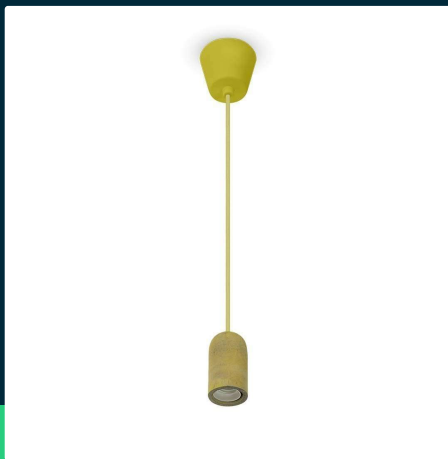

**Oprawa zwieszana V-TAC beton beżowy VT-7668-BE 5 lat gwarancji**

SKU 3750 EAN 3800157611237 VT-7668-BE

Produkty powiązane (SKU): ---

**SPECYFIKACJA TECHNICZNA**

Napięcie	230V	Długość (opak.)	150mm
Symbol	SKU 3750	Szerokość (opak.)	100mm
Kod kreskowy EAN	3800157611237	Wysokość (opak.)	125mm
Kod produktu	VT-7668-BE	Opakowanie zbiorcze	40
Seria	Beton i Gips	Ilość na palecie	640
Trzonek	E27	Marka	V-TAC
Napięcie wejściowe	220-240V	Gwarancja	5 lat
Częstotliwość	50Hz	Certyfikaty	CE, EMC, ROHS
Materiał	Beton	ETIM	EC001743
Kolor obudowy	Beżowy	Kod CN	8539 51 00
Typ	Zwieszany		
Klasa szczelności	IP20		
Zgodność	Żarówki E27 (nie są dołączone)		
Rozmiar	50x95x1050mm		
Waga produktu	0,39		
Objętość	0,0018		

## Oprawa zwieszana V-TAC beton beżowy VT-7668-BE 5 lat gwarancji

SKU 3750 EAN 3800157611237 VT-7668-BE

Produkty powiązane (SKU): ---

### Opis produktu

- Nowoczesna seria betonowa. Dostępna w różnych kolorach
- Łatwa instalacja
- Trzonek E27 , max 60W przy zastosowaniu żarówek starego typu. Dopuszczalna każda moc przy zastosowaniu źródeł LED
- Wymagane napięcie wejściowe od 220-240V