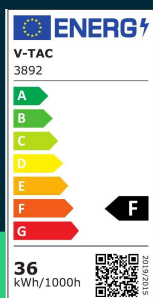

**Oprawa zwieszana V-TAC 36W sleek oprawa chrom VT-7036
4000K 2700lm 3 lata gwarancji**

SKU 3892 EAN 3800157621106 VT-7036

Produkty powiązane (SKU): ---

SPECYFIKACJA TECHNICZNA

Moc	36W	Współczynnik mocy	>0,8	Wysokość (opak.)	150mm
Zamiennik mocy	180W	CRI	80+	Opakowanie zbiorcze	12
Strumień (lm)	2700 lm	Materiał	Stal nierdzewna Metal, PMMA	Ilość na palecie	72
Barwa światła	Neutralna	Kolor obudowy	Chrom	Marka	V-TAC
Temperatura barwowa	4000K	Typ	Zwieszany	Gwarancja	3 lata
Kąt świecenia	120°	Klasa szczelności	IP20	Certyfikaty	CE, EMC
Napięcie	230V	Czas zapłonu 100%	0.001s (natychmiast)	Wydajność lm/W	75 lm/W
Symbol	SKU 3892	Stabilność kolorów	<6	ETIM	EC001743
Kod kreskowy EAN	3800157621106	Ilość cykli wł/wył	15000	Kod CN	8539 51 00
Kod produktu	VT-7036	Warunki pracy	-20st +45st	EPREL	999518
Klasa energetyczna	G	Rozmiar	1820x55x800mm		
Trzonek	Oprawa zintegrowana LED	Długość	1820mm		
Typ modułu LED	SMD	Waga produktu	2,415		
Czas życia	20000g	Objętość	0,0228		
Napięcie wejściowe	180-240V	Długość (opak.)	1900mm		

**Oprawa zwieszana V-TAC 36W sleek oprawa chrom VT-7036
4000K 2700lm 3 lata gwarancji**

SKU 3892 EAN 3800157621106 VT-7036

Produkty powiązane (SKU): ---

Opis produktu

- Seria dostępna w różnych wzorach i kolorach
- Łatwa instalacja
- Wymagane napięcie wejściowe od 220-240V