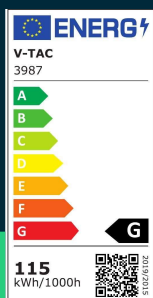

## SPECYFIKACJA TECHNICZNA

|                     |                         |                    |                                       |                     |               |
|---------------------|-------------------------|--------------------|---------------------------------------|---------------------|---------------|
| Moc                 | 115W                    | Współczynnik mocy  | >0,9                                  | Długość (opak.)     | 350mm         |
| Strumień (lm)       | 8050 lm                 | CRI                | 80+                                   | Szerokość (opak.)   | 110mm         |
| Barwa światła       | Ciepła                  | Materiał           | Akryl, Aluminium                      | Wysokość (opak.)    | 850mm         |
| Temperatura barwowa | 3000K                   | Kolor obudowy      | Czarny                                | Opakowanie zbiorcze | 1             |
| Kąt świecenia       | 120°                    | Typ                | Zwieszany                             | Ilość na palecie    | 35            |
| Napięcie            | 230V                    | Ściemnianie        | TAK                                   | Marka               | V-TAC         |
| Symbol              | SKU 3987                | Klasa szczelności  | IP20                                  | Gwarancja           | 3 lata        |
| Kod kreskowy EAN    | 3800157638722           | Czas zapłonu 100%  | 0.001s (natychmiast)                  | Certyfikaty         | CE, EMC, ROHS |
| Kod produktu        | VT-101-2D               | Stabilność kolorów | <6                                    | Wydajność lm/W      | 70 lm/W       |
| Klasa energetyczna  | G                       | Ilość cykli wł/wył | >10000                                | ETIM                | EC001743      |
| Trzonek             | Oprawa zintegrowana LED | Warunki pracy      | -20st +45st                           | Kod CN              | 8539 51 00    |
| Typ modułu LED      | SMD                     | Rozmiar montażowy  | 600/400/200mm                         | EPREL               | 1040095       |
| Czas życia          | >20000g                 | Rozmiar montażowy  | 600 x 300 mm / H1200 mm / Base 250 mm |                     |               |
| Napięcie wejściowe  | 110-240V                | Waga produktu      | 4,8                                   |                     |               |
| Częstotliwość       | 50/60Hz                 | Objętość           | 0,032725                              |                     |               |