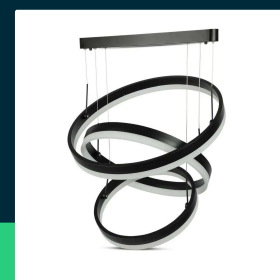

**Oprawa zwieszana LED V-TAC 82W soft light chandelier
 ściemnianie czarny VT-82-3 3000K 6500lm 3 lata gwarancji**

SKU 3990 EAN 3800157638753 VT-82-3

Produkty powiązane (SKU): 3989, 3991

SPECYFIKACJA TECHNICZNA

Moc	92W	Współczynnik mocy	>0,9	Objętość	0,05538
Strumień (lm)	6500 lm	CRI	80+	Długość (opak.)	650mm
Barwa światła	Ciepła	Materiał	Akryl, Aluminium	Szerokość (opak.)	120mm
Temperatura barwowa	3000K	Kolor obudowy	Czarny	Wysokość (opak.)	710mm
Kąt świecenia	120°	Typ	Zwieszany	Opakowanie zbiorcze	1
Napięcie	230V	Ściemnianie	TAK	Ilość na palecie	24
Symbol	SKU 3990	Klasa szczelności	IP20	Marka	V-TAC
Kod kreskowy EAN	3800157638753	Czas zapłonu 100%	0.001s (natychmiast)	Gwarancja	3 lata
Kod produktu	VT-82-3	Stabilność kolorów	<6	Certyfikaty	CE, EMC, ROHS
Klasa energetyczna	G	Ilość cykli wł/wył	>10000	Wydajność lm/W	70 lm/W
Trzonek	Oprawa zintegrowana LED	Warunki pracy	-20st +45st	ETIM	EC001743
Typ modułu LED	SMD	Rozmiar	600/500/400mm	Kod CN	8539 51 00
Czas życia	>20000g	Rozmiar montażowy	500	EPREL	1040098
Napięcie wejściowe	110-240V	Długość przewodu	400mm / H1200 mm / Base 600 mm		
Częstotliwość	50/60Hz	Waga produktu	5,8		

**Oprawa zwieszana LED V-TAC 82W soft light chandelier
ściemnianie czarny VT-82-3 3000K 6500lm 3 lata gwarancji**

SKU 3990 EAN 3800157638753 VT-82-3

Produkty powiązane (SKU): 3989, 3991

Opis produktu

- Seria dostępna w różnych wzorach
- Łatwa instalacja
- Opcja ściemniania
- Napięcie wejściowe 220-240V