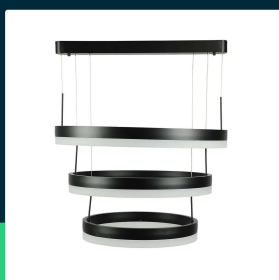

**Oprawa zwieszana LED V-TAC 82W soft light chandelier
 ściemnianie czarny VT-82-3 3000K 6500lm 3 lata gwarancji**

SKU 3990 EAN 3800157638753 VT-82-3

Produkty powiązane (SKU): 3989, 3991

SPECYFIKACJA TECHNICZNA

Moc	92W	Współczynnik mocy	>0,9	Objętość	0,05538
Strumień (lm)	6500 lm	CRI	80+	Długość (opak.)	650mm
Barwa światła	Ciepła	Materiał	Akryl, Aluminium	Szerokość (opak.)	120mm
Temperatura barwowa	3000K	Kolor obudowy	Czarny	Wysokość (opak.)	710mm
Kąt świecenia	120°	Typ	Zwieszany	Opakowanie zbiorcze	1
Napięcie	230V	Ściemnianie	TAK	Ilość na palecie	24
Symbol	SKU 3990	Klasa szczelności	IP20	Marka	V-TAC
Kod kreskowy EAN	3800157638753	Czas zapłonu 100%	0.001s (natychmiast)	Gwarancja	3 lata
Kod produktu	VT-82-3	Stabilność kolorów	<6	Certyfikaty	CE, EMC, ROHS
Klasa energetyczna	G	Ilość cykli wł/wył	>10000	Wydajność lm/W	70 lm/W
Trzonek	Oprawa zintegrowana LED	Warunki pracy	-20st +45st	ETIM	EC001743
Typ modułu LED	SMD	Rozmiar	600/500/400mm	Kod CN	8539 51 00
Czas życia	>20000g	Rozmiar montażowy	500	EPREL	1040098
Napięcie wejściowe	110-240V	Długość przewodu	400mm / H1200 mm / Base 600 mm		
Częstotliwość	50/60Hz	Waga produktu	5,8		

**Oprawa zwieszana LED V-TAC 82W soft light chandelier
ściemnianie czarny VT-82-3 3000K 6500lm 3 lata gwarancji**

SKU 3990 EAN 3800157638753 VT-82-3

Produkty powiązane (SKU): 3989, 3991

Opis produktu

- Seria dostępna w różnych wzorach
- Łatwa instalacja
- Opcja ściemniania
- Napięcie wejściowe 220-240V