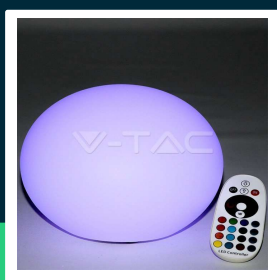

**Oprawa ogrodowa V-TAC LED kamień owalny 20cm
 ładowanie pilot IP67 VT-7801 RGBW 18lm**

SKU 40141 EAN 3800157641029 VT-7801

Produkty powiązane (SKU): ---

SPECYFIKACJA TECHNICZNA

Moc	1W	Material	LLD PE	Wysokość (opak.)	200mm
Strumień (lm)	18 lm	Kolor obudowy	Biały	Opakowanie zbiorcze	8
Barwa światła	RGB+CCT Biała	Ściemnianie	TAK	Marka	V-TAC
Temperatura barwowa	RGBW	Klasa szczelności	IP67	Gwarancja	2 lata
Kąt świecenia	300°	Czas ładowania	3g	Certyfikaty	CE, EMC, ROHS
Napięcie	230V	Czas pracy	6-8 godzin	Wydajność lm/W	20 lm/W
Symbol	SKU 40141	Pojemność baterii	Lithium battery 1000mAh	ETIM	EC000301
Kod kreskowy EAN	3800157641029	Czas zapłonu 100%	0.001s (natychmiast)	Kod CN	8539 51 00
Kod produktu	VT-7801	Stabilność kolorów	<6		
Trzonek	Oprawa zintegrowana LED	Ilość cykli wł/wył	>10000		
Kształt	Kamień	Warunki pracy	-20st +45st		
Typ modułu LED	SMD	Rozmiar	200x200x140mm		
Czas życia	50000g	Waga produktu	0,6		
Napięcie wejściowe	5V DC	Objętość	0,0064		
Częstotliwość	50Hz	Długość (opak.)	200mm		
CRI	80+	Szerokość (opak.)	160mm		

**Oprawa ogrodowa V-TAC LED kamień owalny 20cm
ładowanie pilot IP67 VT-7801 RGBW 18lm**

SKU 40141 EAN 3800157641029 VT-7801

Produkty powiązane (SKU): ---

Opis produktu

- Nowoczesna gama oświetlenia dekoracyjnego V-TAC. Systemem RGB umożliwiają ustawienie idealnej atmosfery
- W zestawie pilot który pozwala włączać / wyłączać światło, zmieniać kolor i ściemniać
- Wbudowany akumulator litowy