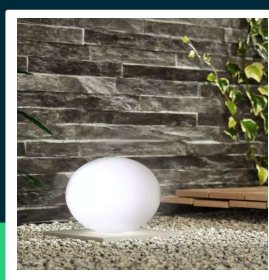

**Oprawa ogrodowa V-TAC LED kamień owalny 20cm
 ładowanie pilot IP67 VT-7801 RGBW 18lm**

SKU 40141 EAN 3800157641029 VT-7801

Produkty powiązane (SKU): ---

SPECYFIKACJA TECHNICZNA

Moc	1W	Material	LLD PE	Wysokość (opak.)	200mm
Strumień (lm)	18 lm	Kolor obudowy	Biały	Opakowanie zbiorcze	8
Barwa światła	RGB+CCT Biała	Ściemnianie	TAK	Marka	V-TAC
Temperatura barwowa	RGBW	Klasa szczelności	IP67	Gwarancja	2 lata
Kąt świecenia	300°	Czas ładowania	3g	Certyfikaty	CE, EMC, ROHS
Napięcie	230V	Czas pracy	6-8 godzin	Wydajność lm/W	20 lm/W
Symbol	SKU 40141	Pojemność baterii	Lithium battery 1000mAh	ETIM	EC000301
Kod kreskowy EAN	3800157641029	Czas zapłonu 100%	0.001s (natychmiast)	Kod CN	8539 51 00
Kod produktu	VT-7801	Stabilność kolorów	<6		
Trzonek	Oprawa zintegrowana LED	Ilość cykli wł/wył	>10000		
Kształt	Kamień	Warunki pracy	-20st +45st		
Typ modułu LED	SMD	Rozmiar	200x200x140mm		
Czas życia	50000g	Waga produktu	0,6		
Napięcie wejściowe	5V DC	Objętość	0,0064		
Częstotliwość	50Hz	Długość (opak.)	200mm		
CRI	80+	Szerokość (opak.)	160mm		

**Oprawa ogrodowa V-TAC LED kamień owalny 20cm
ładowanie pilot IP67 VT-7801 RGBW 18lm**

SKU 40141 EAN 3800157641029 VT-7801

Produkty powiązane (SKU): ---

Opis produktu

- Nowoczesna gama oświetlenia dekoracyjnego V-TAC. Systemem RGB umożliwiają ustawienie idealnej atmosfery
- W zestawie pilot który pozwala włączać / wyłączać światło, zmieniać kolor i ściemniać
- Wbudowany akumulator litowy