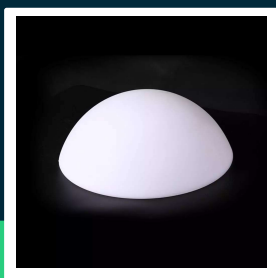

**Oprawa ogrodowa V-TAC LED półkula 51cm ładowanie pilot V-TAC VT-7809 RGBW 108lm**

SKU 40221 EAN 3800157641104 VT-7809

Produkty powiązane (SKU): ---

**SPECYFIKACJA TECHNICZNA**

Moc	6W	Materiał	Tworzywo	Wysokość (opak.)	510mm
Strumień (lm)	108 lm	Kolor obudowy	Biały	Opakowanie zbiorcze	1
Barwa światła	RGB+CCT Biała	Ściemnianie	TAK	Marka	V-TAC
Temperatura barwowa	RGBW	Klasa szczelności	IP65	Gwarancja	2 lata
Kąt świecenia	300°	Czas ładowania	6g	Certyfikaty	CE, EMC, ROHS
Napięcie	230V	Czas pracy	8-10 godzin	Wydajność lm/W	20 lm/W
Symbol	SKU 40221	Pojemność baterii	Lithium battery 3600mAh	ETIM	EC000301
Kod kreskowy EAN	3800157641104	Czas zapłonu	0.001s (natychmiast)	Kod CN	8539 51 00
Kod produktu	VT-7809	Stabilność kolorów	<6		
Trzonek	Oprawa zintegrowana LED	Ilość cykli wł/wył	>10000		
Kształt	Półkula	Warunki pracy	-20st +45st		
Typ modułu LED	SMD	Rozmiar	500x500x260mm		
Czas życia	50000g	Waga produktu	2,65		
Napięcie wejściowe	30-42V DC	Objętość	0,072828		
Częstotliwość	50Hz	Długość (opak.)	510mm		
CRI	80+	Szerokość (opak.)	280mm		

**Oprawa ogrodowa V-TAC LED półkula 51cm ładowanie pilot V-TAC VT-7809 RGBW 108lm**

SKU 40221 EAN 3800157641104 VT-7809

Produkty powiązane (SKU): ---

## Opis produktu

- Nowoczesna gama oświetlenia dekoracyjnego V-TAC. Systemem RGB umożliwiają ustawienie idealnej atmosfery
- W zestawie pilot który pozwala włączać / wyłączać światło, zmieniać kolor i ściemniać
- Wbudowany akumulator litowy