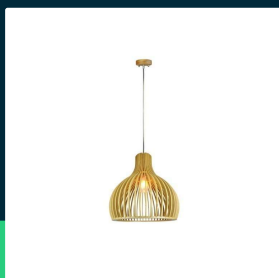

**Oprawa zwieszana V-TAC E27 drewniana okrągła fi350
VT-3450 5 lat gwarancji**

SKU 40501 EAN 3800157655118 VT-3450

Produkty powiązane (SKU): ---

SPECYFIKACJA TECHNICZNA

Napięcie	230V	Objętość	0,096148
Symbol	SKU 40501	Długość (opak.)	520mm
Kod kreskowy EAN	3800157655118	Szerokość (opak.)	430mm
Kod produktu	VT-3450	Wysokość (opak.)	430mm
Seria	Oświetlenie sufitowe	Opakowanie zbiorcze	1
Trzonek	E27	Marka	V-TAC
Kształt	Okrągły	Gwarancja	5 lat
Napięcie wejściowe	AC:220-240V, 50Hz	Certyfikaty	CE, EMC, ROHS
Materiał	Drewno	ETIM	EC001743
Kolor obudowy	Drewno	Kod CN	8539 51 00
Typ	Zwieszany		
Klasa szczelności	IP20		
Rozmiar	350x450mm		
Długość przewodu	1 metr		
Wysokość	45cm		
Waga produktu	1,9		

**Oprawa zwieszana V-TAC E27 drewniana okrągła fi350
VT-3450 5 lat gwarancji**

SKU 40501 EAN 3800157655118 VT-3450

Produkty powiązane (SKU): ---

Opis produktu

- Elegancka seria wykonana z drewna
- Łatwość instalacji
- Stylowe kolory
- Wyposażony w trzonek E27