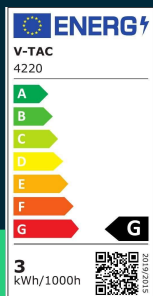

Żarówka LED V-TAC 3W E14 R39 VT-1861 4000K 210lm

SKU 4220 EAN 3800230625489 VT-1861

Produkty powiązane (SKU): 4219, 4242

SPECYFIKACJA TECHNICZNA

Moc	3W	Częstotliwość	50Hz	Objętość	0,000176
Zamiennik mocy	25W	Współczynnik mocy	>0,4	Długość (opak.)	40mm
Strumień (lm)	210 lm	CRI	80+	Szerokość (opak.)	40mm
Barwa światła	Neutralna	Materiał	Tworzywo	Wysokość (opak.)	67mm
Temperatura barwowa	4000K	Kolor obudowy	Mleczna Matowa	Opakowanie zbiorcze	200
Kąt świecenia	120°	Typ	Źródła światła	Marka	V-TAC
Napięcie	230V	Ściemnianie	NIE	Gwarancja	2 lata
Symbol	SKU 4220	Klasa szczelności	IP20	Certyfikaty	CE, EMC, ROHS
Kod kreskowy EAN	3800230625489	Czas zapłonu 100%	0.001s (natychmiast)	Wydajność lm/W	70 lm/W
Kod produktu	VT-1861	Stabilność kolorów	<6	ETIM	EC001959
Klasa energetyczna	G	Dekl. Intens. w Kandelach	66.8 Cd Max.	Kod CN	8539 52 00
Trzonek	E14	Ilość cykli wł/wył	15000	EPREL	1481850
Kształt	R39	Warunki pracy	-20st +45st		
Typ modułu LED	SMD	Współ. Utrzym. strumienia	0,7		
Czas życia	>20000g	Rozmiar	39x67mm		
Napięcie wejściowe	220-240V	Waga produktu	0,04		

**Żarówka LED V-TAC 3W E14 R39 VT-1861 4000K 210lm**

SKU 4220 EAN 3800230625489 VT-1861

Produkty powiązane (SKU): 4219, 4242

Opis produktu

- Zużycie energii mniejsze o 80% w porównaniu do tradycyjnych źródeł światła
- Bardzo długi czas życia
- Brak promieniowania UV i IR
- Natychmiastowy start i 100% światła
- Niska temperatura pracy
- Bezpośredni zamiennik tradycyjnych źródeł światła