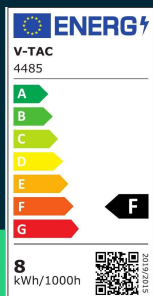

Żarówka LED V-TAC 8W filament E27 A67 mrożona VT-1938 6400K 800lm

SKU 4485 EAN 3800157609609 VT-1938

Produkty powiązane (SKU): 4484, 4483

SPECYFIKACJA TECHNICZNA

Moc	8W	Częstotliwość	50Hz	Objętość	0,000676
Zamiennik mocy	60W	Współczynnik mocy	>0,5	Długość (opak.)	67mm
Strumień (lm)	800 lm	CRI	80+	Szerokość (opak.)	67mm
Barwa światła	Zimna	Materiał	Szkoło	Wysokość (opak.)	130mm
Temperatura barwowa	6400K	Kolor obudowy	Mleczna Matowa	Opakowanie zbiorcze	50
Kąt świecenia	300°	Typ	Źródła światła	Ilość na palecie	2000
Napięcie	230V	Ściemnianie	NIE	Marka	V-TAC
Symbol	SKU 4485	Klasa szczelności	IP20	Gwarancja	2 lata
Kod kreskowy EAN	3800157609609	Czas zapłonu 100%	0.001s (natychmiast)	Certyfikaty	CE, EMC, ROHS
Kod produktu	VT-1938	Stabilność kolorów	<6	Wydajność lm/W	100 lm/W
Klasa energetyczna	F	Dekl. Intens. w Kandelach	68.2 Cd Max.	ETIM	EC001959
Trzonek	E27	Ilość cykli wł/wył	15000	Kod CN	8539 52 00
Kształt	A67	Warunki pracy	-20st +45st	EPREL	1021176
Typ modułu LED	Filament	Współ. Utrzym. strumienia	0,7		
Czas życia	20000g	Rozmiar	67x123mm		
Napięcie wejściowe	220-240V	Waga produktu	0,085		

**Żarówka LED V-TAC 8W filament E27 A67 mrożona VT-1938
6400K 800lm**

SKU 4485 EAN 3800157609609 VT-1938

Produkty powiązane (SKU): 4484, 4483

Opis produktu

- Zużycie energii mniejsze o 80% w porównaniu do tradycyjnych źródeł światła
- Bardzo długi czas życia
- Brak promieniowania UV i IR
- Natychmiastowy start i 100% światła
- Niska temperatura pracy
- Bezpośredni zamiennik tradycyjnych źródeł światła