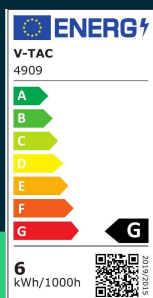

**Panel LED natynkowy V-TAC premium 6W kwadrat
 VT-605SQ 6000K 420lm**

SKU 4909 EAN 3800157605434 VT-605SQ

Produkty powiązane (SKU): 4907, 4908

SPECYFIKACJA TECHNICZNA

Moc	6W	Częstotliwość	50/60Hz	Szerokość (opak.)	32mm
Zamiennik mocy	35W	Współczynnik mocy	>0,9	Wysokość (opak.)	100mm
Strumień (lm)	420 lm	CRI	80+	Opakowanie zbiorcze	50
Barwa światła	Zimna	Materiał	Aluminium	Ilość na palecie	2400
Temperatura barwowa	6000K	Kolor obudowy	Biały	Marka	V-TAC
Kąt świecenia	120°	Typ	Natynkowy	Gwarancja	2 lata
Napięcie	230V	Ściemnianie	NIE	Certyfikaty	CE
Symbol	SKU 4909	Klasa szczelności	IP20	Wydajność lm/W	70 lm/W
Kod kreskowy EAN	3800157605434	Czas zapłonu 100%	0.001s (natychmiast)	ETIM	ECO02892
Kod produktu	VT-605SQ	Stabilność kolorów	<6	Kod CN	8539 51 00
Klasa energetyczna	G	Ilość cykli wł/wył	15000	EPREL	1028105
Trzonek	Oprawa zintegrowana LED	Warunki pracy	-20st +45st		
Kształt	Kwadrat	Rozmiar	90x90x24mm		
Typ modułu LED	SMD	Waga produktu	0,2		
Czas życia	20000g	Objętość	0,00031137		
Napięcie wejściowe	100-240V	Długość (opak.)	110mm		

**Panel LED natynkowy V-TAC premium 6W kwadrat
VT-605SQ 6000K 420lm**

SKU 4909 EAN 3800157605434 VT-605SQ

Produkty powiązane (SKU): 4907, 4908

Opis produktu

- Współczesne i Nowoczesne wzornictwo
- Brak tętnień
- Odporność na uszkodzenia
- Brak promieniowania podczerwonego, nie wabi insektów
- Łatwa instalacja
- Brak zawartości ołowiu i rtęci
- Produkt przyjazny środowisku
- Wybrane modele w opcji ściemniania