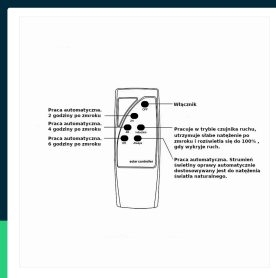

Oprawa ogrodowa V-TAC solarna 7,5W czujnik ruchu timer pilot IP65 VT-45W 4000K 1000lm

SKU 5150 EAN 3800157660013 VT-45W

Produkty powiązane (SKU): 5151

SPECYFIKACJA TECHNICZNA

Moc	7,5W	Klasa szczelności	IP65	ETIM	EC002892
Strumień (lm)	1000 lm	Czas ładowania	6-8g	Kod CN	8539 51 00
Barwa światła	Neutralna	Czas pracy	10-12g		
Temperatura barwowa	4000K	Pojemność baterii	LiFePO4 3.2V 32650,15AH		
Kąt świecenia	120°	Typ czujnika	Radar		
Napięcie	Solarne	Zasięg detekcji	6 metrów		
Symbol	SKU 5150	Waga produktu	3,1		
Kod kreskowy EAN	3800157660013	Długość (opak.)	425mm		
Kod produktu	VT-45W	Szerokość (opak.)	133mm		
Trzonek	Oprawa zintegrowana LED	Wysokość (opak.)	425mm		
Typ modułu LED	SMD	Opakowanie zbiorcze	4		
Ilość LED	252	Marka	V-TAC		
Material	ABS	Gwarancja	2 lata		
Kolor obudowy	Czarny	Certyfikaty	CE, EMC, ROHS		
Typ	Solarny	Wydajność lm/W	135 lm/W		
Ściemnianie	NIE	Parametry	Czujka ruchu		

**Oprawa ogrodowa V-TAC solarna 7,5W czujnik ruchu timer pilot IP65 VT-45W 4000K 1000lm**

SKU 5150 EAN 3800157660013 VT-45W

Produkty powiązane (SKU): 5151

Opis produktu

- Solarna lampa ogrodowa LED z czujnikiem światła
- Panel Solarny 5V 15W
- Pilot zdalnego sterowania- zasięg 12mb
- TIMER
- Czujnik ruchu
- Dostępne moce 7,5W oraz 10W
- Dostępne barwy światła 4000K oraz 6400K
- Mocowanie na dowolny słup o średnicy 70-75mm
- Brak słupa w zestawie. Kompatybilny słup aluminiowy 3 metry dostępny pod kodem SKU 111258