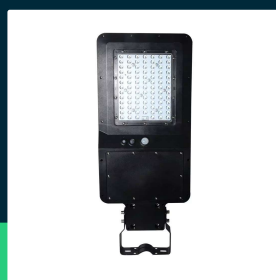

Naświetlacz oprawa uliczna solarna V-TAC 40W LED czarna IP65 150Lm/W VT-ST42 6000K 6000lm 3 lata gwarancji

SKU 5504 EAN 3800157658157 VT-ST42

Produkty powiązane (SKU): 5503

SPECYFIKACJA TECHNICZNA

Moc	40W	Ściemnianie	TAK	Wydajność lm/W	150 lm/W
Strumień (lm)	6000 lm	Klasa szczelności	IP65	ETIM	EC000062
Barwa światła	Zimna	Czas pracy	36-120g	Kod CN	8539 52 00
Temperatura barwowa	6000K	Odległość detekcji	8-12m		
Napięcie	Solarne	Czas zapłonu 100%	0.001s (natychmiast)		
Symbol	SKU 5504	Warunki pracy	-20st +60st		
Kod kreskowy EAN	3800157658157	Rozmiar	289,7x73,6x706,1mm		
Kod produktu	VT-ST42	Waga produktu	6		
Seria	Oświetlenie uliczne	Objętość	0,02304225		
Trzonek	Oprawa zintegrowana LED	Długość (opak.)	330mm		
Typ modułu LED	SMD2835	Szerokość (opak.)	92mm		
Czas życia	35000g	Wysokość (opak.)	732mm		
Materiał	ABS+PC	Opakowanie zbiorcze	4		
IK	IK08	Marka	V-TAC		
Kolor obudowy	Czarny	Gwarancja	3 lata		
Typ	Solarny	Certyfikaty	CE, EMC, ROHS		

Naświetlacz oprawa uliczna solarna V-TAC 40W LED czarna IP65 150Lm/W VT-ST42 6000K 6000lm 3 lata gwarancji

SKU 5504 EAN 3800157658157 VT-ST42

Produkty powiązane (SKU): 5503

Opis produktu

- Wyposażona w pilota zdalnego sterowania i czujnik ruchu
- Trzy sposoby mocowania oprawy, Słup prosty, wysięgnik, ściana
- Szczelność IP65
- Panel solarny 21W / 13,5V
- Akumulator 12000mAh
- Detekcja 8-12 metrów
- Gwarancja 3 lata
- Rozsył światła 140x70 stopni
- Zalecana wysokość montażu 3-6 metrów
- Trwałość 35000 godzin
- Dwa tryby pracy, detekcja czujnikiem ruchu lub praca ciała po zmierzchu z dodatkową kontrolą czasu oraz natężeniem
- Mocowanie na wysięgnik/słup max fi.50mm