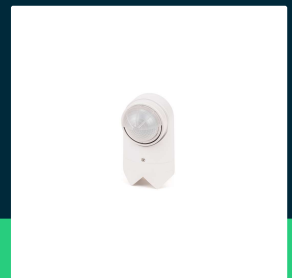

Czujnik ruchu V-TAC narożny 240st 600W IP65 biały VT-8094

SKU 6613 EAN 3800157655262 VT-8094

Produkty powiązane (SKU): 6612

SPECYFIKACJA TECHNICZNA

Moc	600W	Obciążenie znamionowe	1200W Tradycyjne oświetlenie600W halogen/LED
Kąt świecenia	240°	Ambient Light	<3-2000LUX Regulowany
Napięcie	230V	Rozmiar	152,2z71,4z72,7mm
Symbol	SKU 6613	Waga produktu	0,21
Kod kreskowy EAN	3800157655262	Objętość	0,000860625
Kod produktu	VT-8094	Długość (opak.)	85mm
Napięcie wejściowe	AC:220-240V, 50/60Hz	Szerokość (opak.)	75mm
Kolor obudowy	Biały	Wysokość (opak.)	135mm
Typ	Podczerwień	Opakowanie zbiorcze	50
Ściemnianie	NIE	Marka	V-TAC
Klasa szczelności	IP65	Gwarancja	2 lata
Typ czujnika	Podczerwień	Certyfikaty	CE, EMC, ROHS
Odległość detekcji	Max.10m(<24st)	ETIM	ECO00133
Czas reakcji czujnika	0.6 - 1.5m/s	Kod CN	8539 51 00
Opóźnienie	Min. 10sek+/-3sek. Max. 15min+/-2min		

**Czujnik ruchu V-TAC narożny 240st 600W IP65 biały VT-8094**

SKU 6613 EAN 3800157655262 VT-8094

Produkty powiązane (SKU): 6612

Opis produktu

- Unikalny sposób montażu w narożnikach ścian
- Wysokiej jakości czujnik ruchu na podczerwień z klasą szczelności IP65
- Regulowany czas, czułość światła oraz dystans
- Odległość detekcji 10m (temp. do 24st)
- Regulowana czułość światła 3-2000LUX
- Maksymalne obciążenie LED 600W
- Regulowany czas działania w zakresie Min. 10sec±3sec, Max. 15min±2min