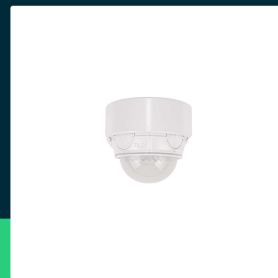

Czujnik ruchu V-TAC narożny 240st 600W IP65 biały VT-8094

SKU 6613 EAN 3800157655262 VT-8094

Produkty powiązane (SKU): 6612

SPECYFIKACJA TECHNICZNA

Moc	600W	Obciążenie znamionowe	1200W Tradycyjne oświetlenie600W halogen/LED
Kąt świecenia	240°	Ambient Light	<3-2000LUX Regulowany
Napięcie	230V	Rozmiar	152,2z71,4z72,7mm
Symbol	SKU 6613	Waga produktu	0,21
Kod kreskowy EAN	3800157655262	Objętość	0,000860625
Kod produktu	VT-8094	Długość (opak.)	85mm
Napięcie wejściowe	AC:220-240V, 50/60Hz	Szerokość (opak.)	75mm
Kolor obudowy	Biały	Wysokość (opak.)	135mm
Typ	Podczerwień	Opakowanie zbiorcze	50
Ściemnianie	NIE	Marka	V-TAC
Klasa szczelności	IP65	Gwarancja	2 lata
Typ czujnika	Podczerwień	Certyfikaty	CE, EMC, ROHS
Odległość detekcji	Max.10m(<24st)	ETIM	ECO00133
Czas reakcji czujnika	0.6 - 1.5m/s	Kod CN	8539 51 00
Opóźnienie	Min. 10sek+/-3sek. Max. 15min+/-2min		

**Czujnik ruchu V-TAC narożny 240st 600W IP65 biały VT-8094**

SKU 6613 EAN 3800157655262 VT-8094

Produkty powiązane (SKU): 6612

Opis produktu

- Unikalny sposób montażu w narożnikach ścian
- Wysokiej jakości czujnik ruchu na podczerwień z klasą szczelności IP65
- Regulowany czas, czułość światła oraz dystans
- Odległość detekcji 10m (temp. do 24st)
- Regulowana czułość światła 3-2000LUX
- Maksymalne obciążenie LED 600W
- Regulowany czas działania w zakresie Min. 10sec±3sec, Max. 15min±2min