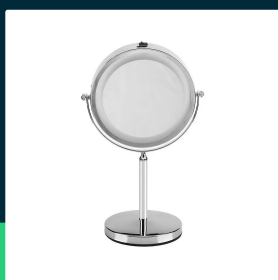

**Lustro przenośne V-TAC 3W LED łazienka makijaż 4xAAA  
fi.17CM chrom VT-7572 6400K 30lm**

SKU 6629 EAN 3800157662451 VT-7572

Produkty powiązane (SKU): ---

## SPECYFIKACJA TECHNICZNA

Moc	3W	Ściemnianie	NIE
Strumień (lm)	30 lm	Klasa szczelności	IP44
Barwa światła	Zimna	Rotacja	TAK
Temperatura barwowa	6400K	Rozmiar	135x205x325mm
Kąt świecenia	150°	Waga produktu	1,12
Symbol	SKU 6629	Długość (opak.)	300mm
Kod kreskowy EAN	3800157662451	Szerokość (opak.)	65mm
Kod produktu	VT-7572	Wysokość (opak.)	375mm
Seria	Lustra	Opakowanie zbiorcze	20
Trzonek	Oprawa zintegrowana LED	Marka	V-TAC
Kształt	Okrągły	Gwarancja	2 lata
Typ modułu LED	SMD	Certyfikaty	CE, EMC, ROHS
Napięcie wejściowe	5V	Wydajność lm/W	10 lm/W
Ilość LED	18	ETIM	ECO10550
CRI	80+	Kod CN	8539 51 00
Kolor obudowy	Chrom		

## Opis produktu

- Nowoczesne lustro przenośne dwustronne z podświetleniem LED
- Zasilanie baterie 3xAAA
- Regulacja 360st
- Powiększenie 1x / 3x
- Krystalicznie czyste odbicie
- Nadaje się do stosowania w łazienkach w domu, hotelu, spa itp