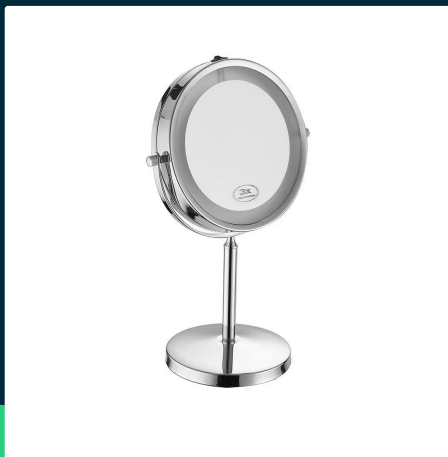

**Lustro przenośne V-TAC 3W LED łazienka makijaż 4xAAA  
fi.17CM chrom VT-7572 6400K 30lm**

SKU 6629 EAN 3800157662451 VT-7572

Produkty powiązane (SKU): ---

## SPECYFIKACJA TECHNICZNA

Moc	3W	Ściemnianie	NIE
Strumień (lm)	30 lm	Klasa szczelności	IP44
Barwa światła	Zimna	Rotacja	TAK
Temperatura barwowa	6400K	Rozmiar	135x205x325mm
Kąt świecenia	150°	Waga produktu	1,12
Symbol	SKU 6629	Długość (opak.)	300mm
Kod kreskowy EAN	3800157662451	Szerokość (opak.)	65mm
Kod produktu	VT-7572	Wysokość (opak.)	375mm
Seria	Lustra	Opakowanie zbiorcze	20
Trzonek	Oprawa zintegrowana LED	Marka	V-TAC
Kształt	Okrągły	Gwarancja	2 lata
Typ modułu LED	SMD	Certyfikaty	CE, EMC, ROHS
Napięcie wejściowe	5V	Wydajność lm/W	10 lm/W
Ilość LED	18	ETIM	ECO10550
CRI	80+	Kod CN	8539 51 00
Kolor obudowy	Chrom		

## Opis produktu

- Nowoczesne lustro przenośne dwustronne z podświetleniem LED
- Zasilanie baterie 3xAAA
- Regulacja 360st
- Powiększenie 1x / 3x
- Krystalicznie czyste odbicie
- Nadaje się do stosowania w łazienkach w domu, hotelu, spa itp