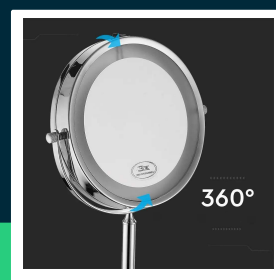

**Lustro przenośne V-TAC 3W LED łazienka makijaż 4xAAA  
fi.17CM chrom VT-7572 6400K 30lm**

SKU 6629 EAN 3800157662451 VT-7572

Produkty powiązane (SKU): ---

## SPECYFIKACJA TECHNICZNA

Moc	3W	Ściemnianie	NIE
Strumień (lm)	30 lm	Klasa szczelności	IP44
Barwa światła	Zimna	Rotacja	TAK
Temperatura barwowa	6400K	Rozmiar	135x205x325mm
Kąt świecenia	150°	Waga produktu	1,12
Symbol	SKU 6629	Długość (opak.)	300mm
Kod kreskowy EAN	3800157662451	Szerokość (opak.)	65mm
Kod produktu	VT-7572	Wysokość (opak.)	375mm
Seria	Lustra	Opakowanie zbiorcze	20
Trzonek	Oprawa zintegrowana LED	Marka	V-TAC
Kształt	Okrągły	Gwarancja	2 lata
Typ modułu LED	SMD	Certyfikaty	CE, EMC, ROHS
Napięcie wejściowe	5V	Wydajność lm/W	10 lm/W
Ilość LED	18	ETIM	ECO10550
CRI	80+	Kod CN	8539 51 00
Kolor obudowy	Chrom		

## Opis produktu

- Nowoczesne lustro przenośne dwustronne z podświetleniem LED
- Zasilanie baterie 3xAAA
- Regulacja 360st
- Powiększenie 1x / 3x
- Krystalicznie czyste odbicie
- Nadaje się do stosowania w łazienkach w domu, hotelu, spa itp