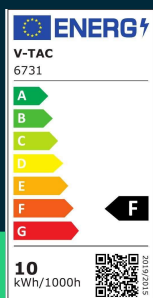

**Naświetlacz LED V-TAC 10W SMD F-class biały VT-4914-W
 4000K 750lm**

SKU 6731 EAN 3800157684422 VT-4914-W

Produkty powiązane (SKU): 6730, 6732

SPECYFIKACJA TECHNICZNA

Moc	10W	CRI	70+	Wydajność lm/W	75 lm/W
Strumień (lm)	750 lm	Materiał	Aluminium	ETIM	EC001959
Barwa światła	Neutralna	Kolor obudowy	Biały	Kod CN	8539 52 00
Temperatura barwowa	4000K	Typ	F-CLASS	EPREL	1228818
Kąt świecenia	110°	Ściemnianie	NIE		
Napięcie	230V	Klasa szczelności	IP65		
Symbol	SKU 6731	Warunki pracy	-20st +40st		
Kod kreskowy EAN	3800157684422	Rozmiar	90x86x27mm		
Kod produktu	VT-4914-W	Waga produktu	0,19		
Seria	F-CLASS	Długość (opak.)	90mm		
Klasa energetyczna	F	Szerokość (opak.)	30mm		
Trzonek	Oprawa zintegrowana LED	Wysokość (opak.)	90mm		
Typ modułu LED	SMD	Opakowanie zbiorcze	60		
Czas życia	25000g	Marka	V-TAC		
Napięcie wejściowe	220-240V	Gwarancja	2 lata		
Współczynnik mocy	>0,9	Certyfikaty	CE, EMC, ROHS		

**Naświetlacz LED V-TAC 10W SMD F-class biały VT-4914-W
4000K 750lm**

SKU 6731 EAN 3800157684422 VT-4914-W

Produkty powiązane (SKU): 6730, 6732

Opis produktu

- Projektory LED V-TAC serii F-CLASS to wysoka jakość połączona z atrakcyjną ceną
- Wysoka szczelność IP65
- Dostępne w wersjach 10W, 20W, 30W, 50W, 100W, 200W
- Dostępne korpusy białe oraz czarne
- Dostępne barwy 3000K/4000K/6400K