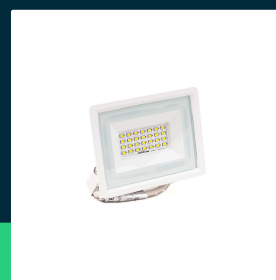

**Naświetlacz LED V-TAC 10W SMD F-class biały VT-4914-W
 4000K 750lm**

SKU 6731 EAN 3800157684422 VT-4914-W

Produkty powiązane (SKU): 6730, 6732

SPECYFIKACJA TECHNICZNA

Moc	10W	CRI	70+	Wydajność lm/W	75 lm/W
Strumień (lm)	750 lm	Materiał	Aluminium	ETIM	EC001959
Barwa światła	Neutralna	Kolor obudowy	Biały	Kod CN	8539 52 00
Temperatura barwowa	4000K	Typ	F-CLASS	EPREL	1228818
Kąt świecenia	110°	Ściemnianie	NIE		
Napięcie	230V	Klasa szczelności	IP65		
Symbol	SKU 6731	Warunki pracy	-20st +40st		
Kod kreskowy EAN	3800157684422	Rozmiar	90x86x27mm		
Kod produktu	VT-4914-W	Waga produktu	0,19		
Seria	F-CLASS	Długość (opak.)	90mm		
Klasa energetyczna	F	Szerokość (opak.)	30mm		
Trzonek	Oprawa zintegrowana LED	Wysokość (opak.)	90mm		
Typ modułu LED	SMD	Opakowanie zbiorcze	60		
Czas życia	25000g	Marka	V-TAC		
Napięcie wejściowe	220-240V	Gwarancja	2 lata		
Współczynnik mocy	>0,9	Certyfikaty	CE, EMC, ROHS		

**Naświetlacz LED V-TAC 10W SMD F-class biały VT-4914-W
4000K 750lm**

SKU 6731 EAN 3800157684422 VT-4914-W

Produkty powiązane (SKU): 6730, 6732

Opis produktu

- Projektory LED V-TAC serii F-CLASS to wysoka jakość połączona z atrakcyjną ceną
- Wysoka szczelność IP65
- Dostępne w wersjach 10W, 20W, 30W, 50W, 100W, 200W
- Dostępne korpusy białe oraz czarne
- Dostępne barwy 3000K/4000K/6400K