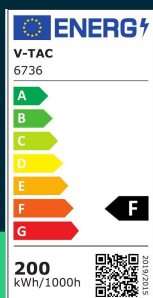

**Naświetlacz LED V-TAC 200W SMD F-class biały VT-49204 6500K 17600lm**

SKU 6736 EAN 3800157684477 VT-49204

Produkty powiązane (SKU): 6733, 6734, 6735

**SPECYFIKACJA TECHNICZNA**

Moc	200W	CRI	70+	Wydajność lm/W	90 lm/W
Strumień (lm)	17600 lm	Materiał	Aluminium	ETIM	EC001959
Barwa światła	Zimna	Kolor obudowy	Biały	Kod CN	8539 52 00
Temperatura barwowa	6500K	Typ	F-CLASS	EPREL	1228841
Kąt świecenia	110°	Ściemnianie	NIE		
Napięcie	230V	Klasa szczelności	IP65		
Symbol	SKU 6736	Warunki pracy	-20st +40st		
Kod kreskowy EAN	3800157684477	Rozmiar	400x333x32.5mm		
Kod produktu	VT-49204	Waga produktu	2,98		
Seria	F-CLASS	Długość (opak.)	405mm		
Klasa energetyczna	F	Szerokość (opak.)	35mm		
Trzonek	Oprawa zintegrowana LED	Wysokość (opak.)	335mm		
Typ modułu LED	SMD	Opakowanie zbiorcze	5		
Czas życia	25000g	Marka	V-TAC		
Napięcie wejściowe	220-240V	Gwarancja	2 lata		
Współczynnik mocy	>0,9	Certyfikaty	CE, EMC, ROHS		

**Naświetlacz LED V-TAC 200W SMD F-class biały VT-49204  
6500K 17600lm**

SKU 6736 EAN 3800157684477 VT-49204

Produkty powiązane (SKU): 6733, 6734, 6735

## Opis produktu

- Projektory LED V-TAC serii F-CLASS to wysoka jakość połączona z atrakcyjną ceną
- Wysoka szczelność IP65
- Dostępne w wersjach 10W, 20W, 30W, 50W, 100W, 200W
- Dostępne korpusy białe oraz czarne
- Dostępne barwy 3000K/4000K/6400K