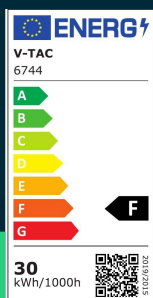

**Naświetlacz LED V-TAC 30W SMD F-class czarny VT-4934-B  
4000K 2510lm**

SKU 6744 EAN 3800157684552 VT-4934-B

Produkty powiązane (SKU): 6743, 6745

**SPECYFIKACJA TECHNICZNA**

Moc	30W	CRI	70+	Wydajność lm/W	85 lm/W
Strumień (lm)	2510 lm	Materiał	Aluminium	ETIM	ECO01959
Barwa światła	Neutralna	Kolor obudowy	Czarny	Kod CN	8539 52 00
Temperatura barwowa	4000K	Typ	F-CLASS	EPREL	1228833
Kąt świecenia	110°	Ściemnianie	NIE		
Napięcie	230V	Klasa szczelności	IP65		
Symbol	SKU 6744	Warunki pracy	-20st +40st		
Kod kreskowy EAN	3800157684552	Rozmiar	150x122x27mm		
Kod produktu	VT-4934-B	Waga produktu	0,39		
Seria	F-CLASS	Długość (opak.)	150mm		
Klasa energetyczna	F	Szerokość (opak.)	30mm		
Trzonek	Oprawa zintegrowana LED	Wysokość (opak.)	125mm		
Typ modułu LED	SMD	Opakowanie zbiorcze	20		
Czas życia	25000g	Marka	V-TAC		
Napięcie wejściowe	220-240V	Gwarancja	2 lata		
Współczynnik mocy	>0,9	Certyfikaty	CE, EMC, ROHS		

**Naświetlacz LED V-TAC 30W SMD F-class czarny VT-4934-B  
4000K 2510lm**

SKU 6744 EAN 3800157684552 VT-4934-B

Produkty powiązane (SKU): 6743, 6745

## Opis produktu

- Projektor LED V-TAC serii F-CLASS to wysoka jakość połączona z atrakcyjną ceną
- Wysoka szczelność IP65
- Dostępne w wersjach 10W, 20W, 30W, 50W, 100W, 200W
- Dostępne korpusy białe oraz czarne
- Dostępne barwy 3000K/4000K/6400K