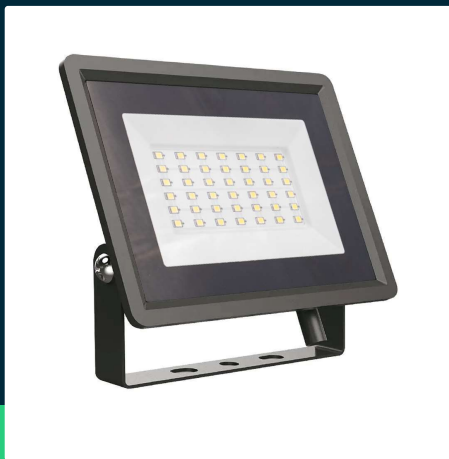

**Naświetlacz LED V-TAC 30W SMD F-class czarny VT-4934-B  
4000K 2510lm**

SKU 6744 EAN 3800157684552 VT-4934-B

Produkty powiązane (SKU): 6743, 6745

**SPECYFIKACJA TECHNICZNA**

Moc	30W	CRI	70+	Wydajność lm/W	85 lm/W
Strumień (lm)	2510 lm	Materiał	Aluminium	ETIM	ECO01959
Barwa światła	Neutralna	Kolor obudowy	Czarny	Kod CN	8539 52 00
Temperatura barwowa	4000K	Typ	F-CLASS	EPREL	1228833
Kąt świecenia	110°	Ściemnianie	NIE		
Napięcie	230V	Klasa szczelności	IP65		
Symbol	SKU 6744	Warunki pracy	-20st +40st		
Kod kreskowy EAN	3800157684552	Rozmiar	150x122x27mm		
Kod produktu	VT-4934-B	Waga produktu	0,39		
Seria	F-CLASS	Długość (opak.)	150mm		
Klasa energetyczna	F	Szerokość (opak.)	30mm		
Trzonek	Oprawa zintegrowana LED	Wysokość (opak.)	125mm		
Typ modułu LED	SMD	Opakowanie zbiorcze	20		
Czas życia	25000g	Marka	V-TAC		
Napięcie wejściowe	220-240V	Gwarancja	2 lata		
Współczynnik mocy	>0,9	Certyfikaty	CE, EMC, ROHS		

**Naświetlacz LED V-TAC 30W SMD F-class czarny VT-4934-B  
4000K 2510lm**

SKU 6744 EAN 3800157684552 VT-4934-B

Produkty powiązane (SKU): 6743, 6745

## Opis produktu

- Projektor LED V-TAC serii F-CLASS to wysoka jakość połączona z atrakcyjną ceną
- Wysoka szczelność IP65
- Dostępne w wersjach 10W, 20W, 30W, 50W, 100W, 200W
- Dostępne korpusy białe oraz czarne
- Dostępne barwy 3000K/4000K/6400K