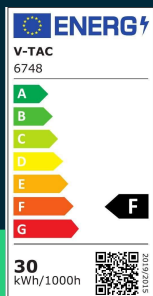

**Naświetlacz LED V-TAC 30W SMD F-class biały VT-4934-W  
6500K 2510lm**

SKU 6748 EAN 3800157684590 VT-4934-W

Produkty powiązane (SKU): 6746, 6747

**SPECYFIKACJA TECHNICZNA**

Moc	30W	CRI	70+	Wydajność lm/W	85 lm/W
Strumień (lm)	2510 lm	Materiał	Aluminium	ETIM	ECO01959
Barwa światła	Zimna	Kolor obudowy	Biały	Kod CN	8539 52 00
Temperatura barwowa	6500K	Typ	F-CLASS	EPREL	1228825
Kąt świecenia	110°	Ściemnianie	NIE		
Napięcie	230V	Klasa szczelności	IP65		
Symbol	SKU 6748	Warunki pracy	-20st +40st		
Kod kreskowy EAN	3800157684590	Rozmiar	150x122x27mm		
Kod produktu	VT-4934-W	Waga produktu	0,39		
Seria	F-CLASS	Długość (opak.)	150mm		
Klasa energetyczna	F	Szerokość (opak.)	30mm		
Trzonek	Oprawa zintegrowana LED	Wysokość (opak.)	125mm		
Typ modułu LED	SMD	Opakowanie zbiorcze	20		
Czas życia	25000g	Marka	V-TAC		
Napięcie wejściowe	220-240V	Gwarancja	2 lata		
Współczynnik mocy	>0,9	Certyfikaty	CE, EMC, ROHS		

**Naświetlacz LED V-TAC 30W SMD F-class biały VT-4934-W  
6500K 2510lm**

SKU 6748 EAN 3800157684590 VT-4934-W

Produkty powiązane (SKU): 6746, 6747

## Opis produktu

- Projektory LED V-TAC serii F-CLASS to wysoka jakość połączona z atrakcyjną ceną
- Wysoka szczelność IP65
- Dostępne w wersjach 10W, 20W, 30W, 50W, 100W, 200W
- Dostępne korpusy białe oraz czarne
- Dostępne barwy 3000K/4000K/6400K