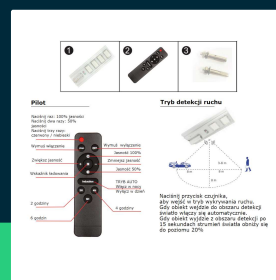

Naświetlacz oprawa uliczna LED solarna V-TAC 50W czujnik ruchu pilot VT-40401ST 4000K 4300lm

SKU 6759 EAN 3800157686921 VT-40401ST

Produkty powiązane (SKU): 6760

SPECYFIKACJA TECHNICZNA

Moc	50W	Typ	Oświetlenie zewnętrzne	Wydajność lm/W	85 lm/W
Zamiennik mocy	400W	Ściemnianie	NIE	ETIM	EC000062
Strumień (lm)	4300 lm	Klasa szczelności	IP65	Kod CN	8539 51 00
Barwa światła	Neutralna	Czas ładowania	4-6g		
Temperatura barwowa	4000K	Czas pracy	8-10g Tryb stały / 12g Czujnik		
Kąt świecenia	120°	Pojemność baterii	LiFePO4-3.2V,60AH		
Napięcie	Solarne	Rozmiar	1000x320x50mm		
Symbol	SKU 6759	Waga produktu	9,7		
Kod kreskowy EAN	3800157686921	Długość (opak.)	380mm		
Kod produktu	VT-40401ST	Szerokość (opak.)	110mm		
Seria	Oświetlenie uliczne	Wysokość (opak.)	1140mm		
Trzonek	Oprawa zintegrowana LED	Opakowanie zbiorcze	2		
Typ modułu LED	SMD	Marka	V-TAC		
Materiał	Aluminium	Gwarancja	2 lata		
IK	IK08	Certyfikaty	CE, EMC, ROHS		

**Naświetlacz oprawa uliczna LED solarna V-TAC 50W czujnik ruchu pilot VT-40401ST 4000K 4300lm**

SKU 6759 EAN 3800157686921 VT-40401ST

Produkty powiązane (SKU): 6760

Opis produktu

- Nowoczesna oprawa oświetleniowa wyposażona w panel słoneczny
- Sterowanie za pomocą pilota w zestawie (Czujnik ruchu, Auto, Timer, On/Off)
- Dostępne w wersjach 33W/40W/50W
- Panel solarny o mocy 50W
- Ekwiwalent mocy 400W
- Akumulator o pojemności 50Ah
- 2200lm w trybie światła ciągłego, 4300lm w trybie czujnika ruchu
- Czas pracy 8-10 godzin w trybie ciągłego świecenia, 12 godzin w trybie czujnika ruchu
- Mocowanie przystosowane do wysięgników o średnicy 55-60mm