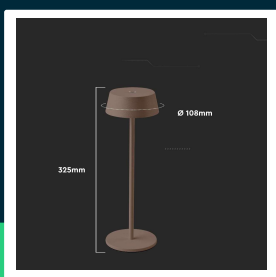

Lampka stołowa nocna V-TAC 2W LED 32,5cm ładowanie ściemnianie IP54 brąz corten VT-7562 3000K 200lm

SKU 6821 EAN 3800157691703 VT-7562

Produkty powiązane (SKU): 7689, 7690

SPECYFIKACJA TECHNICZNA

Moc	2W	Materiał	Aluminium	Gwarancja	2 lata
Strumień (lm)	200 lm	Kolor obudowy	Brąz, Corten	Certyfikaty	CE, EMC, ROHS
Barwa światła	Ciepła	Typ	Ładowalna	Wydajność lm/W	100 lm/W
Temperatura barwowa	3000K	Ściemnianie	TAK	Dodatkowe informacje	Gniazdo ładowania USB Typ C
Kąt świecenia	180°	Klasa szczelności	IP54	ETIM	EC000302
Napięcie	Akumulator	Czas ładowania	6-8 godzin	Kod CN	9405 29 40
Symbol	SKU 6821	Czas pracy	8-10 godzin		
Kod kreskowy EAN	3800157691703	Czas zapłonu 100%	0.001s (natychmiast)		
Kod produktu	VT-7562	Rozmiar	108x325mm		
Seria	Oświetlenie biurkowe	Długość przewodu	1 metr (w zestawie)		
Trzonek	Oprawa zintegrowana LED	Waga produktu	1,12		
Kształt	Okrągły	Długość (opak.)	145mm		
Typ modułu LED	SMD	Szerokość (opak.)	135mm		
Napięcie wejściowe	5V, 2A	Wysokość (opak.)	360mm		
Prąd ładowania	5V, 2A	Opakowanie zbiorcze	12		
CRI	80+	Marka	V-TAC		

**Lampka stołowa nocna V-TAC 2W LED 32,5cm ładowanie
ściemnianie IP54 brąz corten VT-7562 3000K 200lm**

SKU 6821 EAN 3800157691703 VT-7562

Produkty powiązane (SKU): 7689, 7690

Opis produktu

- Wysokiej jakości i trwałości lampka LED
- Idealna do zastosowań w domu, salonie, sypialni a także w restauracjach barach i ogródkach
- Ładowalna
- Dotykowy włącznik z funkcją ściemniania
- Wyjątkowo niski pobór energii
- Wbudowane gniazdo ładowania USB C