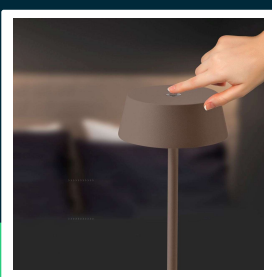

Lampka stołowa nocna V-TAC 2W LED 32,5cm ładowanie ściemnianie IP54 brąz corten VT-7562 3000K 200lm

SKU 6821 EAN 3800157691703 VT-7562

Produkty powiązane (SKU): 7689, 7690

SPECYFIKACJA TECHNICZNA

Moc	2W	Materiał	Aluminium	Gwarancja	2 lata
Strumień (lm)	200 lm	Kolor obudowy	Brąz, Corten	Certyfikaty	CE, EMC, ROHS
Barwa światła	Ciepła	Typ	Ładowalna	Wydajność lm/W	100 lm/W
Temperatura barwowa	3000K	Ściemnianie	TAK	Dodatkowe informacje	Gniazdo ładowania USB Typ C
Kąt świecenia	180°	Klasa szczelności	IP54	ETIM	EC000302
Napięcie	Akumulator	Czas ładowania	6-8 godzin	Kod CN	9405 29 40
Symbol	SKU 6821	Czas pracy	8-10 godzin		
Kod kreskowy EAN	3800157691703	Czas zapłonu 100%	0.001s (natychmiast)		
Kod produktu	VT-7562	Rozmiar	108x325mm		
Seria	Oświetlenie biurkowe	Długość przewodu	1 metr (w zestawie)		
Trzonek	Oprawa zintegrowana LED	Waga produktu	1,12		
Kształt	Okrągły	Długość (opak.)	145mm		
Typ modułu LED	SMD	Szerokość (opak.)	135mm		
Napięcie wejściowe	5V, 2A	Wysokość (opak.)	360mm		
Prąd ładowania	5V, 2A	Opakowanie zbiorcze	12		
CRI	80+	Marka	V-TAC		

**Lampka stołowa nocna V-TAC 2W LED 32,5cm ładowanie
ściemnianie IP54 brąz corten VT-7562 3000K 200lm**

SKU 6821 EAN 3800157691703 VT-7562

Produkty powiązane (SKU): 7689, 7690

Opis produktu

- Wysokiej jakości i trwałości lampka LED
- Idealna do zastosowań w domu, salonie, sypialni a także w restauracjach barach i ogródkach
- Ładowalna
- Dotykowy włącznik z funkcją ściemniania
- Wyjątkowo niski pobór energii
- Wbudowane gniazdo ładowania USB C