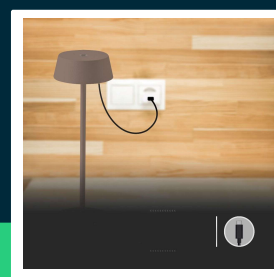

Lampka stołowa nocna V-TAC 2W LED 32,5cm ładowanie ściemnianie IP54 brąz corten VT-7562 3000K 200lm

SKU 6821 EAN 3800157691703 VT-7562

Produkty powiązane (SKU): 7689, 7690

SPECYFIKACJA TECHNICZNA

Moc	2W	Materiał	Aluminium	Gwarancja	2 lata
Strumień (lm)	200 lm	Kolor obudowy	Brąz, Corten	Certyfikaty	CE, EMC, ROHS
Barwa światła	Ciepła	Typ	Ładowalna	Wydajność lm/W	100 lm/W
Temperatura barwowa	3000K	Ściemnianie	TAK	Dodatkowe informacje	Gniazdo ładowania USB Typ C
Kąt świecenia	180°	Klasa szczelności	IP54	ETIM	EC000302
Napięcie	Akumulator	Czas ładowania	6-8 godzin	Kod CN	9405 29 40
Symbol	SKU 6821	Czas pracy	8-10 godzin		
Kod kreskowy EAN	3800157691703	Czas zapłonu 100%	0.001s (natychmiast)		
Kod produktu	VT-7562	Rozmiar	108x325mm		
Seria	Oświetlenie biurkowe	Długość przewodu	1 metr (w zestawie)		
Trzonek	Oprawa zintegrowana LED	Waga produktu	1,12		
Kształt	Okrągły	Długość (opak.)	145mm		
Typ modułu LED	SMD	Szerokość (opak.)	135mm		
Napięcie wejściowe	5V, 2A	Wysokość (opak.)	360mm		
Prąd ładowania	5V, 2A	Opakowanie zbiorcze	12		
CRI	80+	Marka	V-TAC		

**Lampka stołowa nocna V-TAC 2W LED 32,5cm ładowanie
ściemnianie IP54 brąz corten VT-7562 3000K 200lm**

SKU 6821 EAN 3800157691703 VT-7562

Produkty powiązane (SKU): 7689, 7690

Opis produktu

- Wysokiej jakości i trwałości lampka LED
- Idealna do zastosowań w domu, salonie, sypialni a także w restauracjach barach i ogródkach
- Ładowalna
- Dotykowy włącznik z funkcją ściemniania
- Wyjątkowo niski pobór energii
- Wbudowane gniazdo ładowania USB C