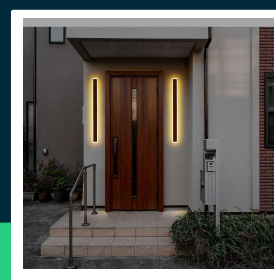

**Oprawa ścienna elewacyjna LED linia V-TAC 17W IP65 brąz corten 63cm VT-11117-C 3000K 2160lm**

SKU 6828 EAN 3800157692977 VT-11117-C

Produkty powiązane (SKU): 6829

## SPECYFIKACJA TECHNICZNA

Moc	17W	Materiał	Aluminium	Gwarancja	2 lata
Strumień (lm)	2160 lm	Kolor obudowy	Brąz, Corten	Certyfikaty	CE, EMC, ROHS
Barwa światła	Ciepła	Typ	Ścienne	Wydajność lm/W	125 lm/W
Temperatura barwowa	3000K	Ściemnianie	NIE	ETIM	ECO02892
Kąt świecenia	360°	Klasa szczelności	IP65	Kod CN	8539 51 00
Napięcie	230V	Rotacja	TAK	EPREL	1380033
Symbol	SKU 6828	Czas zapłonu	0.001s (natychmiast)		
Kod kreskowy EAN	3800157692977	Ilość cykli wł/wył	>15000		
Kod produktu	VT-11117-C	Rozmiar	85x65x625mm		
Seria	Oświetlenie ścienne	Waga produktu	1,76		
Klasa energetyczna	E	Objętość	0,00755		
Trzonek	Oprawa zintegrowana LED	Długość (opak.)	130mm		
Typ modułu LED	SMD	Szerokość (opak.)	75mm		
Czas życia	20000g	Wysokość (opak.)	680mm		
Napięcie wejściowe	AC:220-240V, 50/60Hz	Opakowanie zbiorcze	10		
CRI	90+	Marka	V-TAC		

## Opis produktu

- Wysokiej jakości i trwałości nowoczesna oprawa LED tworząca efekt linii świetlnej
- Dostępne różne długości
- Idealna do zastosowań we wnętrzach ale także na zewnątrz
- Wysoka szczelność IP65
- Materiały odporne na warunki atmosferyczne
- Można montować zarówno pionowo, jak i poziomo
- Wyjątkowo niski pobór energii
- Wybrane modele dostępne w różnych wariantach kolorystycznych oraz barwach światła