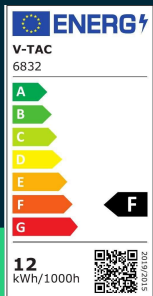

**Oprawa ścienna elewacyjna LED V-TAC 12W IP65 biała 63cm
 VT-11112-W 3000K 1400lm**

SKU 6832 EAN 3800157693011 VT-11112-W

Produkty powiązane (SKU): 6833

SPECYFIKACJA TECHNICZNA

Moc	12W	Materiał	Aluminium	Gwarancja	2 lata
Strumień (lm)	1400 lm	Kolor obudowy	Biały	Certyfikaty	CE, EMC, ROHS
Barwa światła	Ciepła	Typ	Ścienny	Wydajność lm/W	115 lm/W
Temperatura barwowa	3000K	Ściemnianie	NIE	ETIM	ECO02892
Kąt świecenia	120°	Klasa szczelności	IP65	Kod CN	8539 51 00
Napięcie	230V	Rotacja	TAK	EPREL	1380029
Symbol	SKU 6832	Czas zapłonu	0.001s (natychmiast)		
Kod kreskowy EAN	3800157693011	Ilość cykli wł/wył	>15000		
Kod produktu	VT-11112-W	Rozmiar	16x72x650mm		
Seria	Oświetlenie ścienne	Waga produktu	1,25		
Klasa energetyczna	F	Objętość	0,0049		
Trzonek	Oprawa zintegrowana LED	Długość (opak.)	120mm		
Typ modułu LED	SMD	Szerokość (opak.)	110mm		
Czas życia	20000g	Wysokość (opak.)	700mm		
Napięcie wejściowe	AC:220-240V, 50/60Hz	Opakowanie zbiorcze	10		
CRI	90+	Marka	V-TAC		

**Oprawa ścienna elewacyjna LED V-TAC 12W IP65 biała 63cm
VT-11112-W 3000K 1400lm**

SKU 6832 EAN 3800157693011 VT-11112-W

Produkty powiązane (SKU): 6833

Opis produktu

- Wysokiej jakości i trwałości nowoczesna oprawa LED
- Idealna do zastosowań we wnętrzach ale także na zewnątrz
- Wysoka szczelność IP65
- Materiały odporne na warunki atmosferyczne
- Wyjątkowo niski pobór energii
- Wybrane modele dostępne w różnych wariantach kolorystycznych oraz barwach światła