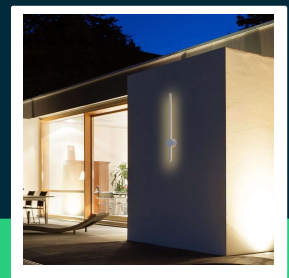

**Oprawa ścienna elewacyjna LED V-TAC 12W IP65 biała 63cm
 VT-11112-W 3000K 1400lm**

SKU 6832 EAN 3800157693011 VT-11112-W

Produkty powiązane (SKU): 6833

SPECYFIKACJA TECHNICZNA

Moc	12W	Materiał	Aluminium	Gwarancja	2 lata
Strumień (lm)	1400 lm	Kolor obudowy	Biały	Certyfikaty	CE, EMC, ROHS
Barwa światła	Ciepła	Typ	Ścienny	Wydajność lm/W	115 lm/W
Temperatura barwowa	3000K	Ściemnianie	NIE	ETIM	ECO02892
Kąt świecenia	120°	Klasa szczelności	IP65	Kod CN	8539 51 00
Napięcie	230V	Rotacja	TAK	EPREL	1380029
Symbol	SKU 6832	Czas zapłonu	0.001s (natychmiast)		
Kod kreskowy EAN	3800157693011	Ilość cykli wł/wył	>15000		
Kod produktu	VT-11112-W	Rozmiar	16x72x650mm		
Seria	Oświetlenie ścienne	Waga produktu	1,25		
Klasa energetyczna	F	Objętość	0,0049		
Trzonek	Oprawa zintegrowana LED	Długość (opak.)	120mm		
Typ modułu LED	SMD	Szerokość (opak.)	110mm		
Czas życia	20000g	Wysokość (opak.)	700mm		
Napięcie wejściowe	AC:220-240V, 50/60Hz	Opakowanie zbiorcze	10		
CRI	90+	Marka	V-TAC		

**Oprawa ścienna elewacyjna LED V-TAC 12W IP65 biała 63cm
VT-11112-W 3000K 1400lm**

SKU 6832 EAN 3800157693011 VT-11112-W

Produkty powiązane (SKU): 6833

Opis produktu

- Wysokiej jakości i trwałości nowoczesna oprawa LED
- Idealna do zastosowań we wnętrzach ale także na zewnątrz
- Wysoka szczelność IP65
- Materiały odporne na warunki atmosferyczne
- Wyjątkowo niski pobór energii
- Wybrane modele dostępne w różnych wariantach kolorystycznych oraz barwach światła