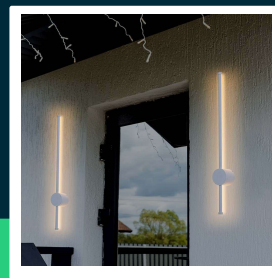

**Oprawa ścienna elewacyjna LED V-TAC 12W IP65 biała 63cm
 VT-11112-W 3000K 1400lm**

SKU 6832 EAN 3800157693011 VT-11112-W

Produkty powiązane (SKU): 6833

SPECYFIKACJA TECHNICZNA

Moc	12W	Materiał	Aluminium	Gwarancja	2 lata
Strumień (lm)	1400 lm	Kolor obudowy	Biały	Certyfikaty	CE, EMC, ROHS
Barwa światła	Ciepła	Typ	Ścienny	Wydajność lm/W	115 lm/W
Temperatura barwowa	3000K	Ściemnianie	NIE	ETIM	ECO02892
Kąt świecenia	120°	Klasa szczelności	IP65	Kod CN	8539 51 00
Napięcie	230V	Rotacja	TAK	EPREL	1380029
Symbol	SKU 6832	Czas zapłonu	0.001s (natychmiast)		
Kod kreskowy EAN	3800157693011	Ilość cykli wł/wył	>15000		
Kod produktu	VT-11112-W	Rozmiar	16x72x650mm		
Seria	Oświetlenie ścienne	Waga produktu	1,25		
Klasa energetyczna	F	Objętość	0,0049		
Trzonek	Oprawa zintegrowana LED	Długość (opak.)	120mm		
Typ modułu LED	SMD	Szerokość (opak.)	110mm		
Czas życia	20000g	Wysokość (opak.)	700mm		
Napięcie wejściowe	AC:220-240V, 50/60Hz	Opakowanie zbiorcze	10		
CRI	90+	Marka	V-TAC		

**Oprawa ścienna elewacyjna LED V-TAC 12W IP65 biała 63cm
VT-11112-W 3000K 1400lm**

SKU 6832 EAN 3800157693011 VT-11112-W

Produkty powiązane (SKU): 6833

Opis produktu

- Wysokiej jakości i trwałości nowoczesna oprawa LED
- Idealna do zastosowań we wnętrzach ale także na zewnątrz
- Wysoka szczelność IP65
- Materiały odporne na warunki atmosferyczne
- Wyjątkowo niski pobór energii
- Wybrane modele dostępne w różnych wariantach kolorystycznych oraz barwach światła